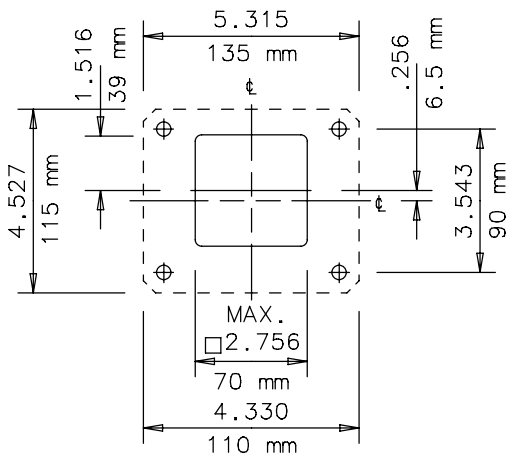

CCS2WFBLG

CCS2RBLG

CCS2SJLG

Base Mounting Cutout
 Niedriger Montage-Ausschnitt
 Coupe-circuit Bas De Support
 Recorte Bajo Del Montaje

CCS2WJVLG

CCS2WJHLG

A Pentair Company

HOFFMAN (World Headquarters)
2100 Hoffman Way
Anoka, MN 55303-1745 USA
(763) 421-2240 Fax: (763) 422-2178
Customer Service: (763) 422-2211
www.hoffmanonline.com