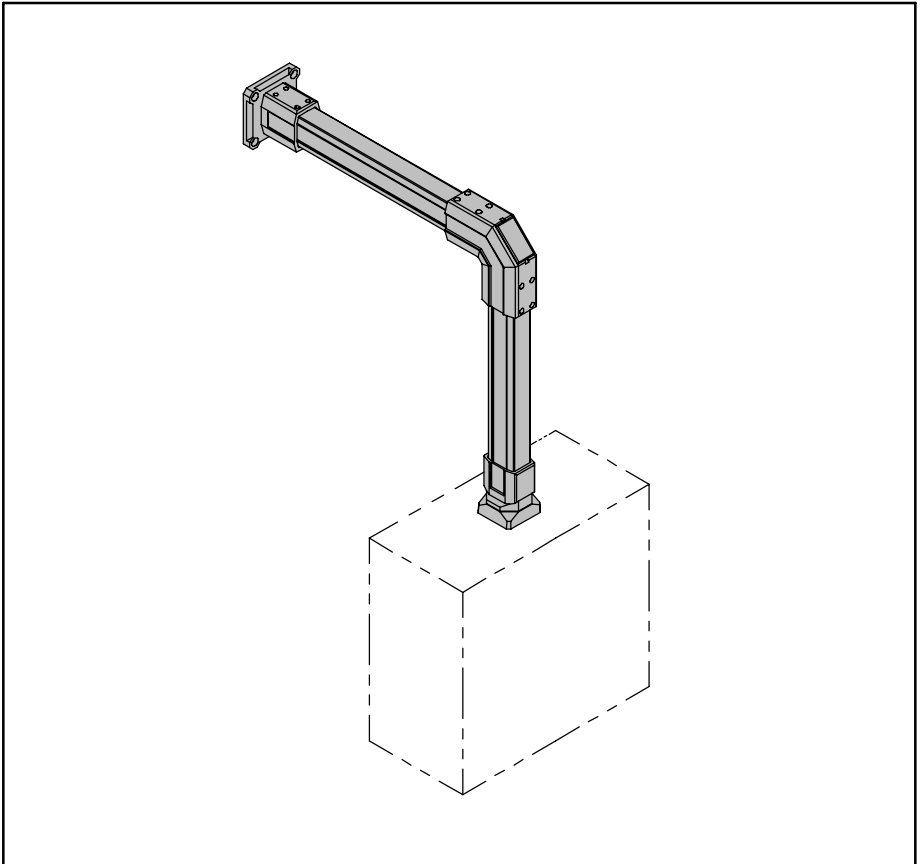

COMPACT®

Pendant Arm Series 2
Tragarmsystem Serie 2
Système de suspension série
Sistema de suspensión

CCS2IJLG

CCS2EHDLG

Base Mounting Cutout
 Niedriger Montage-Ausschnitt
 Coupe-circuit Bas De Support
 Recorte Bajo Del Montaje

CCS2WFBLG

CCS2RBLG

CCS2SJLG

Base Mounting Cutout
 Niedriger Montage-Ausschnitt
 Coupe-circuit Bas De Support
 Recorte Bajo Del Montaje

CCS2WJVLG

CCS2WJHLG

A Pentair Company

HOFFMAN (World Headquarters)
2100 Hoffman Way
Anoka, MN 55303-1745 USA
(763) 421-2240 Fax: (763) 422-2178
Customer Service: (763) 422-2211
www.hoffmanonline.com