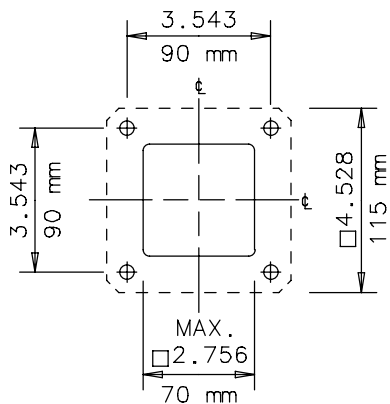

COMPACT®

Pendant Arm Series 2
Tragarmsystem Serie 2
Système de suspension série
Sistema de suspensión

CCS2IJLG

CCS2EHDLG

Base Mounting Cutout
 Niedriger Montage-Ausschnitt
 Coupe-circuit Bas De Support
 Recorte Bajo Del Montaje

CCS2WFBLG

CCS2RBLG

CCS2SJLG

Base Mounting Cutout
 Niedriger Montage-Ausschnitt
 Coupe-circuit Bas De Support
 Recorte Bajo Del Montaje

CCS2WJVLG

CCS2WJHLG

A Pentair Company

HOFFMAN (World Headquarters)
2100 Hoffman Way
Anoka, MN 55303-1745 USA
(763) 421-2240 Fax: (763) 422-2178
Customer Service: (763) 422-2211
www.hoffmanonline.com