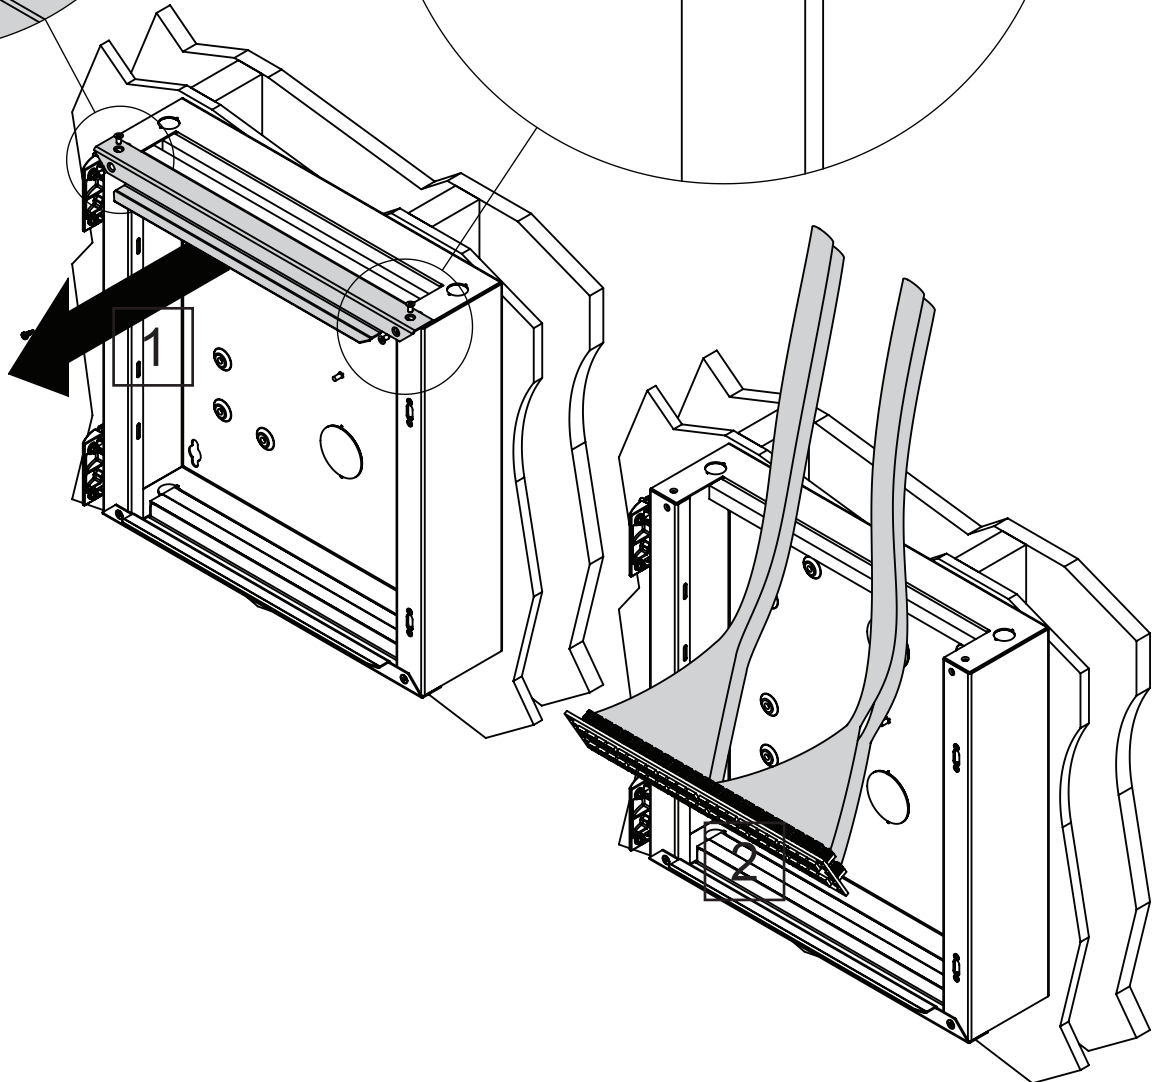

# ACCESSPLUS™ II

1

<p>1</p>  <p>(3X)</p>	<p>2</p> <p>10-32X5/8</p>  <p>(20X)</p>
<p>3</p> <p>3/8" (10mm)</p>  <p>(0X)</p>	<p>4</p> <p>3/8" (10mm)</p>  <p>(0X)</p>

2

3

2

4

Catalog Number Référence Catalogue Número De Catálogo			Enclosure Size Taille De Clôture Tamaño Del Recinto	H	W
EWMW242418	EWMS242418	EWMWG242418	24 X 24 X 18	20.87 (530)	21.65 (550)
EWMW362418	EWMS362418	EWMWG362418	36 X 24 X 18	32.27 (845)	21.65 (550)
EWMW482418	EWMS482418	EWMWG482418	48 X 24 X 18	45.28 (1150)	21.65 (550)
EWMW602418	----	----	60 X 24 X 18	57.29 (1455)	21.65 (550)
EWMW722418	----	----	72 X 24 X 18	69.30 (1760)	21.65 (550)
EWMW242425	EWMS242425	EWMWG242425	24 X 24 X 25	20.87 (530)	21.65 (550)
EWMW362425	EWMS362425	EWMWG362425	36 X 24 X 25	32.27 (845)	21.65 (550)
EWMW482425	EWMS482425	EWMWG482425	48 X 24 X 25	45.28 (1150)	21.65 (550)
EWMW602425	----	----	60 X 24 X 25	57.29 (1455)	21.65 (550)
EWMW722425	----	----	72 X 24 X 25	69.30 (1760)	21.65 (550)
EWMW242430	----	----	24 X 24 X 30	20.87 (530)	21.65 (550)
EWMW362430	----	----	36 X 24 X 30	32.27 (845)	21.65 (550)
EWMW482430	----	----	48 X 24 X 30	45.28 (1150)	21.65 (550)
EWMW242825	----	----	24 X 28 X 25	20.87 (530)	25.29 (650)
EWMW362825	----	----	36 X 28 X 25	32.27 (845)	25.29 (650)
EWMW482825	----	----	48 X 28 X 25	45.28 (1150)	25.29 (650)