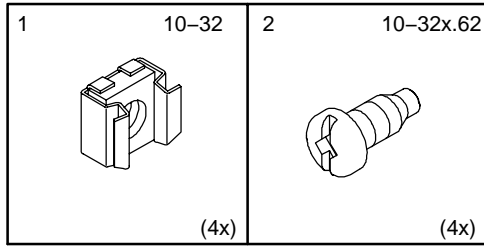

Schroff Scandinavia AB
Bjøernerudveien 24
1266 Oslo
47 022 76 33 60

1  (8x)	2 10-32  (4x)	3  (2x)	4 M5  (12x)
5 M5-.8x10  (8x)	6  (2x)	7 10-32x.62  (4x)	

Cabinet Depth (1U Only)
 Schrank-Tiefe (nur 1U)
 Profondeur De Cabinet (1U seulement)
 Profundidad Del Gabinete (1U solamente)

1U Only
 nur 1U
 1U seulement
 1U solamente

Without Rack Angles

Ohne Zahnstange Winkel

Sans Angles De Support

Sin Ángulos Del Estante

Tapped Hole Rack Angles

Geklopfte Bohrung Zahnstange Winkel

Angles Taraudés De Support De Trou

Ángulos Golpeados ligeramente Del Estante Del Agujero

2U and 3U
 2U und 3U
 2U et 3U
 2U y 3U

Tapped Hole Rack Angles

Geklopfte Bohrung Zahnstange Winkel

Angles Taraudés De Support De Trou

Ángulos Golpeados ligeramente Del Estante Del Agujero