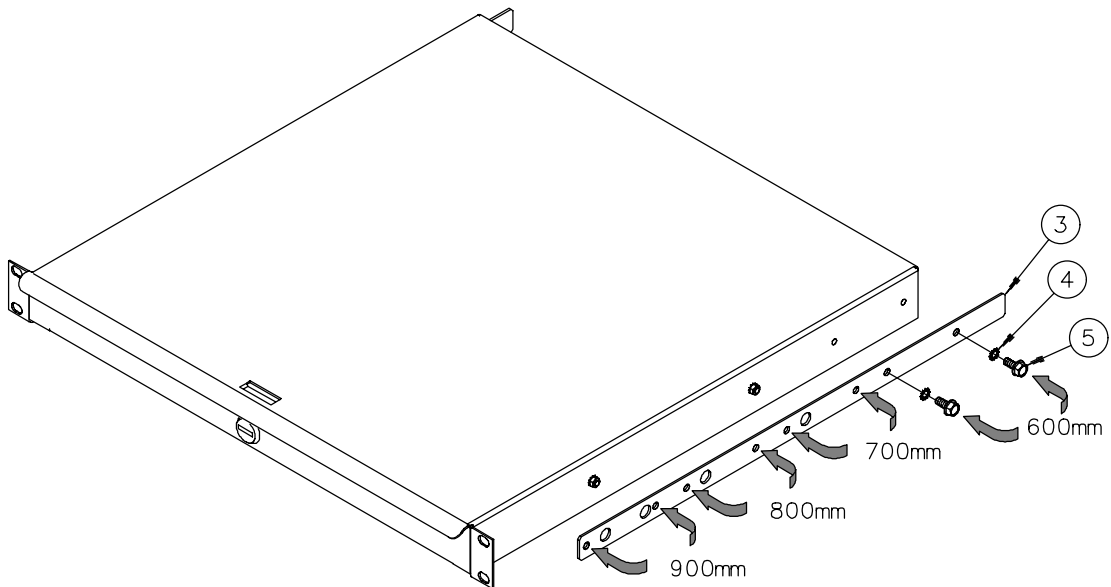

Schroff Scandinavia AB
Bjøernerudveien 24
1266 Oslo
47 022 76 33 60

1  (8x)	2 10-32  (4x)	3  (2x)	4 M5  (12x)
5 M5-.8x10  (8x)	6  (2x)	7 10-32x.62  (4x)	

Cabinet Depth (1U Only)
 Schrank-Tiefe (nur 1U)
 Profondeur De Cabinet (1U seulement)
 Profundidad Del Gabinete (1U solamente)