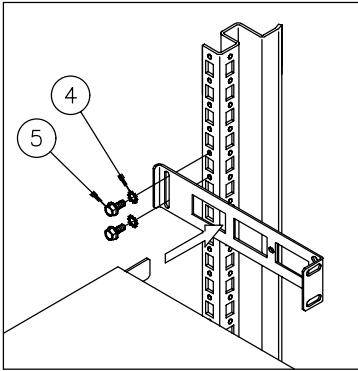

Schroff Scandinavia AB
Bjøernerudveien 24
1266 Oslo
47 022 76 33 60

1  (8x)	2 10-32  (4x)	3  (2x)	4 M5  (12x)
5 M5-.8x10  (8x)	6  (2x)	7 10-32x.62  (4x)	

Cabinet Depth (1U Only)
 Schrank-Tiefe (nur 1U)
 Profondeur De Cabinet (1U seulement)
 Profundidad Del Gabinete (1U solamente)

1U Only
 nur 1U
 1U seulement
 1U solamente

Without Rack Angles

Ohne Zahnstange Winkel

Sans Angles De Support

Sin Ángulos Del Estante

Tapped Hole Rack Angles

Geklopfte Bohrung Zahnstange Winkel

Angles Taraudés De Support De Trou