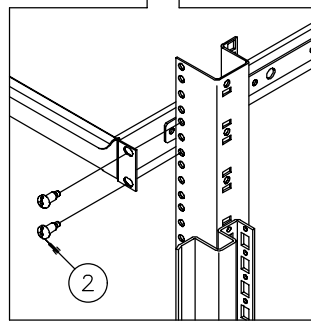

Schroff Scandinavia AB
Bjøernerudveien 24
1266 Oslo
47 022 76 33 60

1  (8x)	2 10-32  (4x)	3  (2x)	4 M5  (12x)
5 M5-.8x10  (8x)	6  (2x)	7 10-32x.62  (4x)	

Cabinet Depth (1U Only)
 Schrank-Tiefe (nur 1U)
 Profondeur De Cabinet (1U seulement)
 Profundidad Del Gabinete (1U solamente)

1U Only
 nur 1U
 1U seulement
 1U solamente

Without Rack Angles

Ohne Zahnstange Winkel

Sans Angles De Support

Sin Ángulos Del Estante

Tapped Hole Rack Angles

Geklopfte Bohrung Zahnstange Winkel

Angles Taraudés De Support De Trou