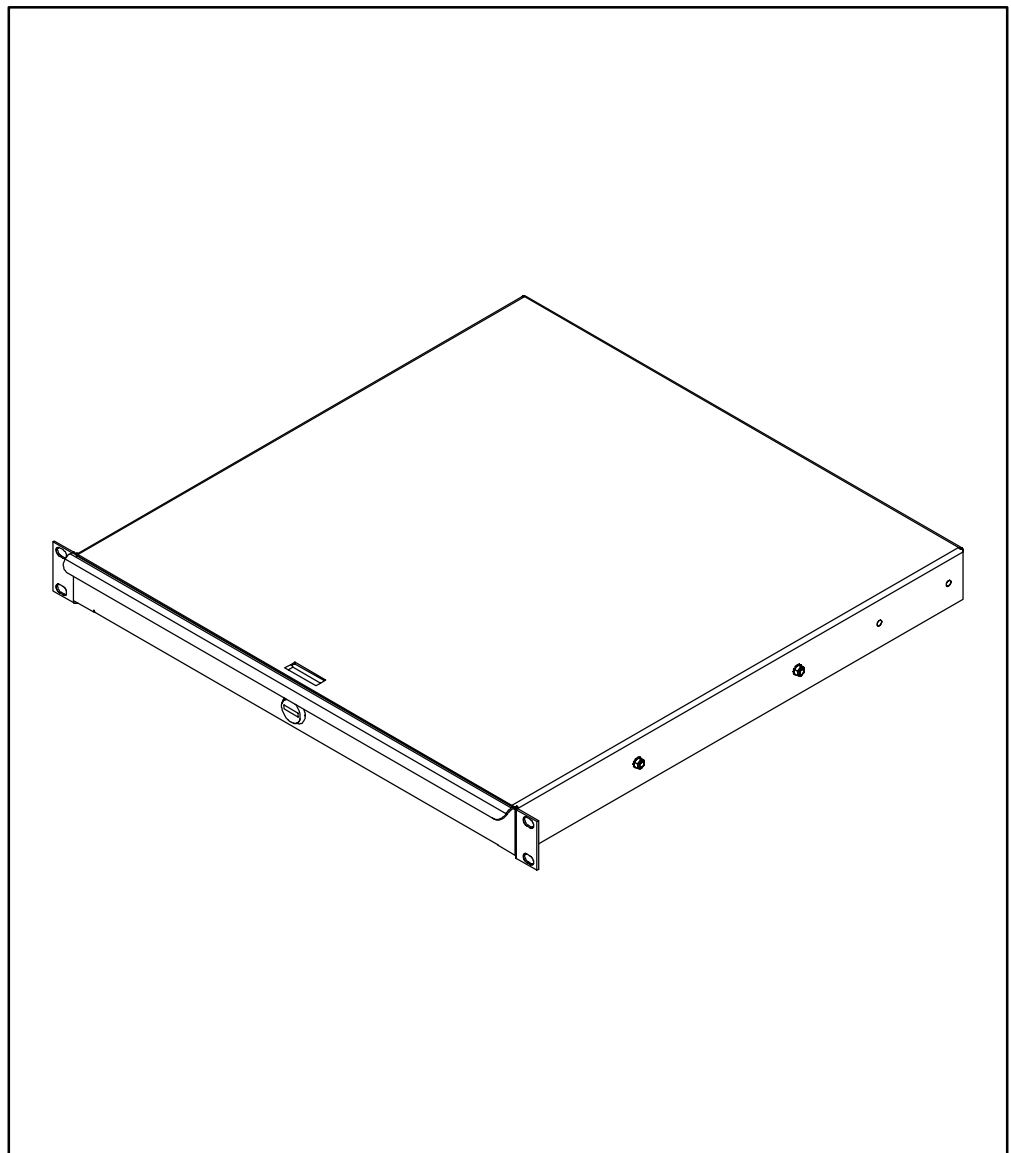

Schroff Scandinavia AB
Bjøernerudveien 24
1266 Oslo
47 022 76 33 60

1  (8x)	2 10-32  (4x)	3  (2x)	4 M5  (12x)
5 M5-.8x10  (8x)	6  (2x)	7 10-32x.62  (4x)	

Cabinet Depth (1U Only)
 Schrank-Tiefe (nur 1U)
 Profondeur De Cabinet (1U seulement)
 Profundidad Del Gabinete (1U solamente)