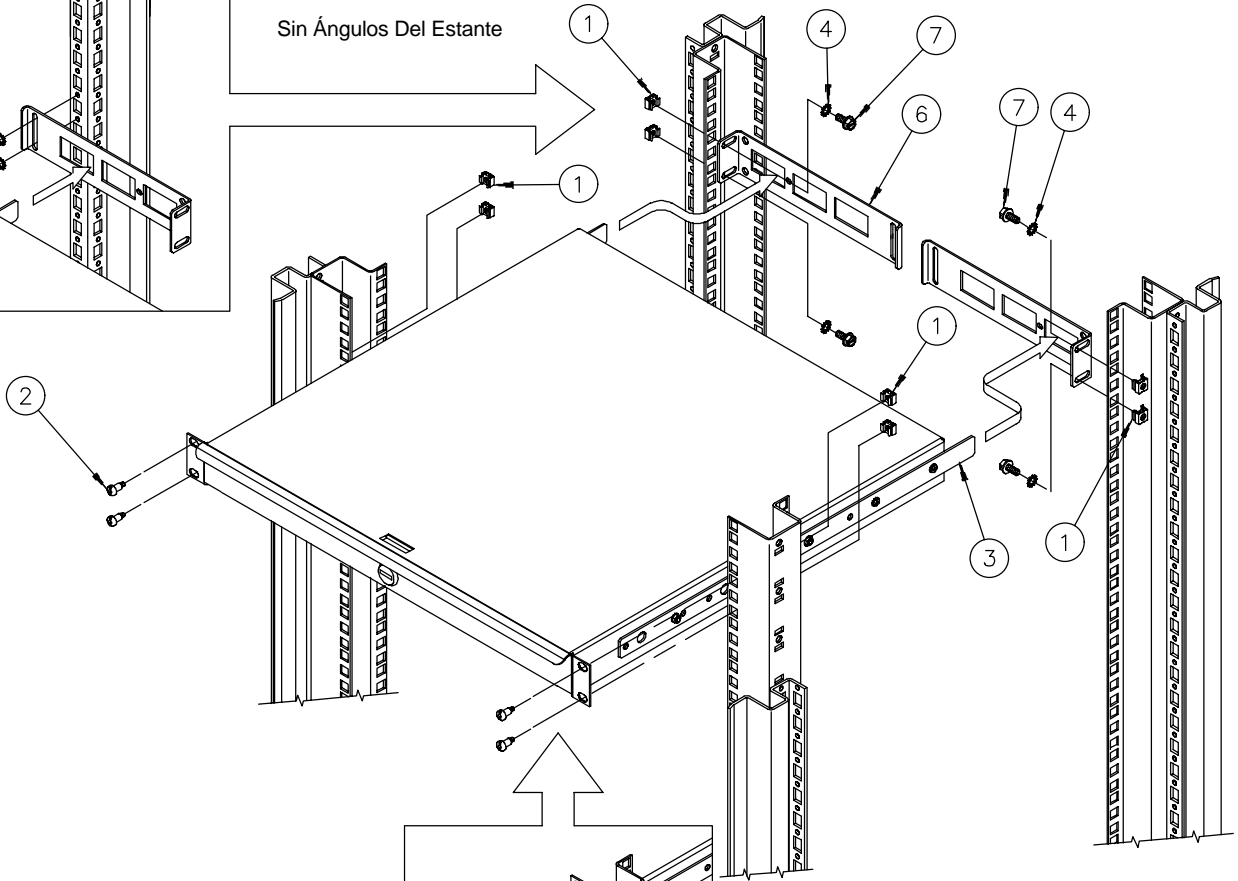

Schroff Scandinavia AB
Bjøernerudveien 24
1266 Oslo
47 022 76 33 60

1  (8x)	2 10-32  (4x)	3  (2x)	4 M5  (12x)
5 M5-.8x10  (8x)	6  (2x)	7 10-32x.62  (4x)	

Cabinet Depth (1U Only)
 Schrank-Tiefe (nur 1U)
 Profondeur De Cabinet (1U seulement)
 Profundidad Del Gabinete (1U solamente)

1U Only
 nur 1U
 1U seulement
 1U solamente

Without Rack Angles

Ohne Zahnstange Winkel

Sans Angles De Support

Sin Ángulos Del Estante

Tapped Hole Rack Angles

Geklopfte Bohrung Zahnstange Winkel

Angles Taraudés De Support De Trou

Ángulos Golpeados ligeramente Del Estante Del Agujero

2U and 3U
 2U und 3U
 2U et 3U
 2U y 3U

Tapped Hole Rack Angles

Geklopfte Bohrung Zahnstange Winkel

Angles Taraudés De Support De Trou

Ángulos Golpeados ligeramente Del Estante Del Agujero