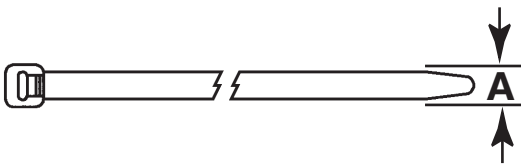

FOR INSTALLING:
Standard, Heavy-Standard, Light-Heavy and Heavy cross sections.

ENGLISH

TOOL MAINTENANCE: GTH-E
This tool requires no maintenance.

REPLACEMENT KITS/ACCESSORIES:
(Sold Separately)
D: KGTS-ETL – Tension Locking Kit
E: KGTH-EBLD – Blade Replacement Kit
F: WH27570C01 – Blade Guard

DEUTSCH

WARTUNG: GTH-E
Dieses Werkzeug ist wartungsfrei.

ERSATZTEILSATZ UND ZUBEHÖR:
(Separater Verkauf)
D: KGTS-ETL – Satz für Spannungssperre
E: KGTH-EBLD – Messersatz
F: WH27570C01 – Klingenschutz

FRANÇAIS