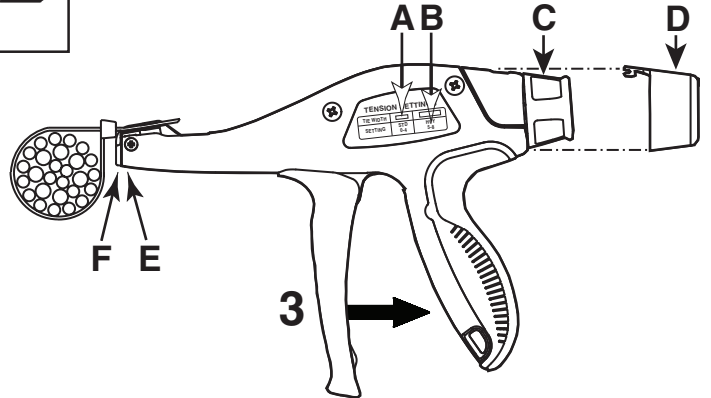

FOR INSTALLING:
Standard, Heavy-Standard, Light-Heavy and Heavy cross sections.

ENGLISH

TOOL MAINTENANCE: GTH-E
This tool requires no maintenance.

REPLACEMENT KITS/ACCESSORIES:
(Sold Separately)
D: KGTS-ETL – Tension Locking Kit
E: KGTH-EBLD – Blade Replacement Kit
F: WH27570C01 – Blade Guard

DEUTSCH

WARTUNG: GTH-E
Dieses Werkzeug ist wartungsfrei.

ERSATZTEILSATZ UND ZUBEHÖR:
(Separater Verkauf)
D: KGTS-ETL – Satz für Spannungssperre
E: KGTH-EBLD – Messersatz
F: WH27570C01 – Klingenschutz

FRANÇAIS

ITALIANO

MANUTENZIONE DELL'ATTREZZO: GTH-E
Questo strumento non richiede utenzione.

KIT DI RICAMBIO E ACCESSORI:
(Venduti Separatamente)
D: KGTS-ETL – Kit di Blocco della Tensione
E: KGTH-EBLD – Kit per il Ricambio della Lama
F: WH27570C01 – Protezione della Lama