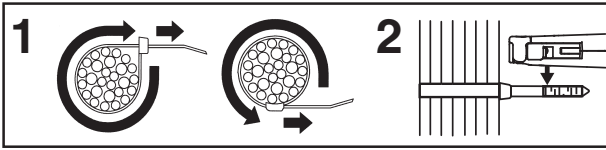

FOR INSTALLING:
Standard, Heavy-Standard, Light-Heavy and Heavy cross sections.

ENGLISH

TOOL MAINTENANCE: GTH-E
This tool requires no maintenance.

REPLACEMENT KITS/ACCESSORIES:
(Sold Separately)
D: KGTS-ETL – Tension Locking Kit
E: KGTH-EBLD – Blade Replacement Kit
F: WH27570C01 – Blade Guard

DEUTSCH

WARTUNG: GTH-E
Dieses Werkzeug ist wartungsfrei.

ERSATZTEILSATZ UND ZUBEHÖR:
(Separater Verkauf)
D: KGTS-ETL – Satz für Spannungssperre
E: KGTH-EBLD – Messersatz
F: WH27570C01 – Klingenschutz

FRANÇAIS