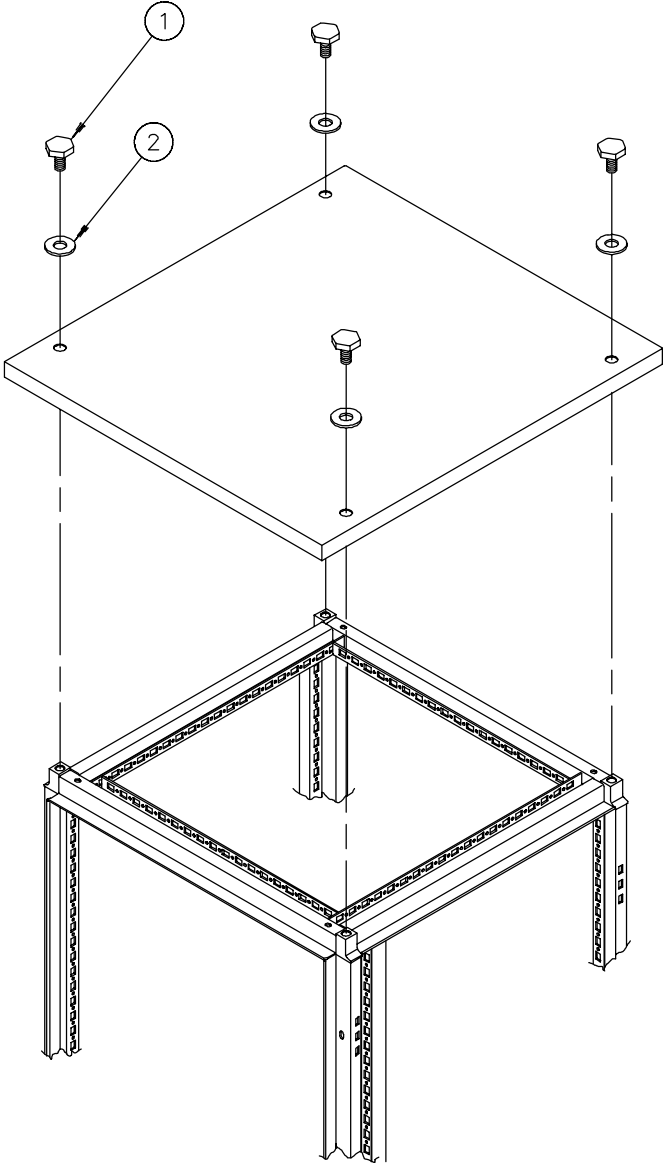

PROLINE®

Solid Top
Feste Oberseite
Plein Dessus
Sólida Tapa

A Pentair Company

Hoffman Enclosures Inc.

2100 Hoffman Way
Anoka, MN 55303-1745
(763) 422-2211 Tel
www.hoffmanonline.com

Pentair Electronic Packaging