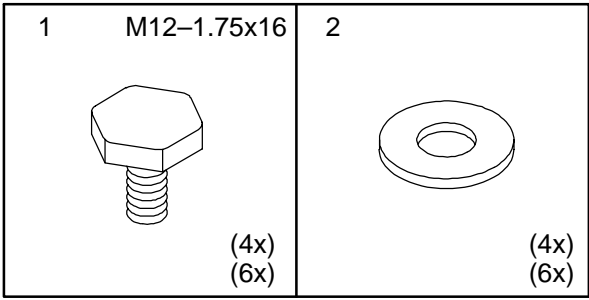

PROLINE®

Solid Top
Feste Oberseite
Plein Dessus
Sólida Tapa

A Pentair Company

Hoffman Enclosures Inc.

2100 Hoffman Way
Anoka, MN 55303-1745
(763) 422-2211 Tel
www.hoffmanonline.com

Pentair Electronic Packaging