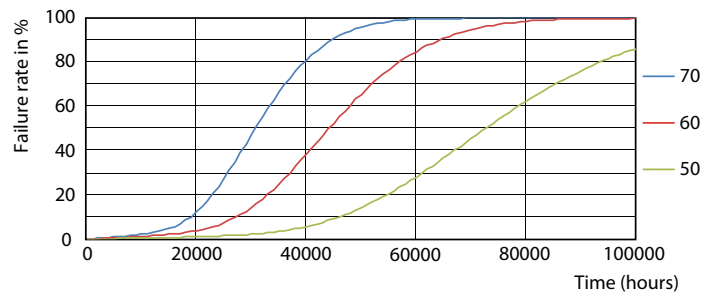

Photometric data

LEDtube 13W G13 2100lm

Lifetime

LEDtube 13W G13 2100lm

LEDtube 13W G13 2100lm

LEDtube 13W G13 2100lm

LEDtube 13W G13 2100lm

T8