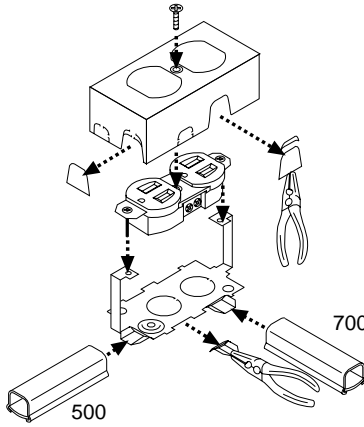

# V57243G QTY. 1

Duplex Grounding Receptacle And Box  
Prise Double Avec Terre Et Boîtier  
Receptáculo Y Caja de Conexión A Tierra Duplex

Use #8 (5/16", 7.9mm head size) flat head fastener or equivalent to mount base to surface.

Utiliser une attache à tête plate de calibre 8 (tête de 7.9mm, 5/16" po.) ou une fixation équivalente pour assujettir le tube guide-fils et les raccords à la surface de montage.

Use un sujetador de cabeza plana No. 8 (tamaño de cabeza: 7.9mm, 5/16" de pulgada) o su equivalente para unir la canalita y los accesorios a la superficie de montaje.