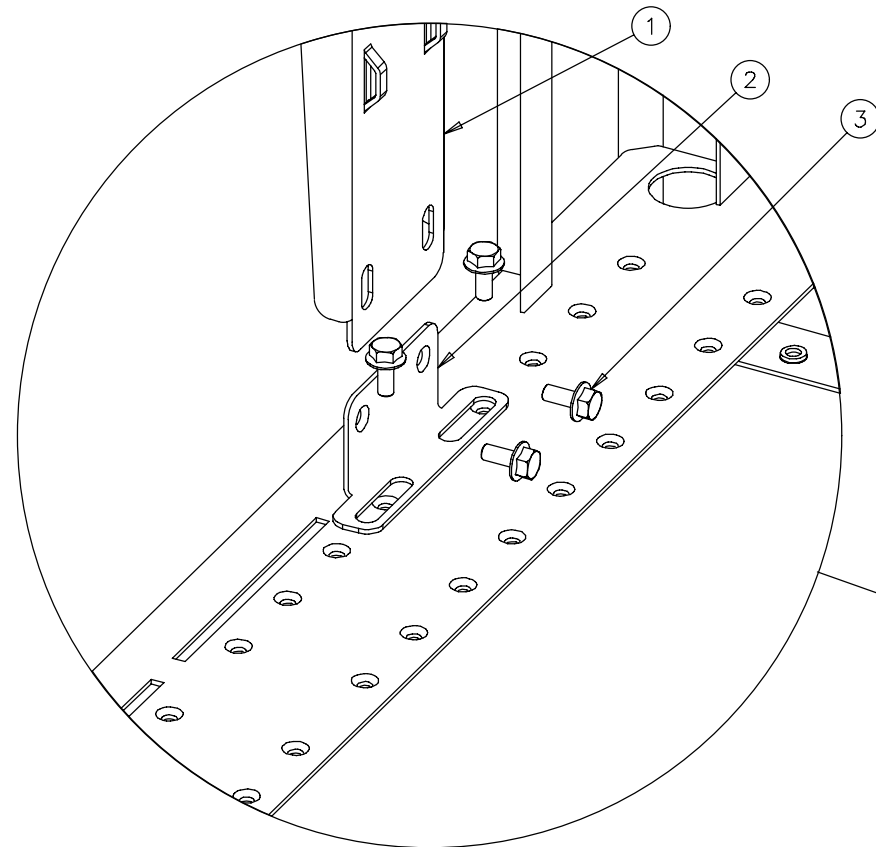

A Pentair Company

NET SERIES

Vertical Cable Manager
Gestionnaire Vertical De Câble
Encargado Vertical del Cable

Unistrut Mounting
Support D'Unistrut
Montaje De Unistrut

NOTE: Purchase unistrut kit (APSM6CN) separately.
REMARQUE: Jeu d'unistrut d'achat (APSM6CN) séparément.
NOTA: Juego del unistrut de la compra (APSM6CN) por separado.

Special Installation:
Reverse the bracket when center
mounting to clear the quarter turn latch.

Installation Spéciale:
Renserver le support quand support
central pour dégager le loquet de quart
de tour.