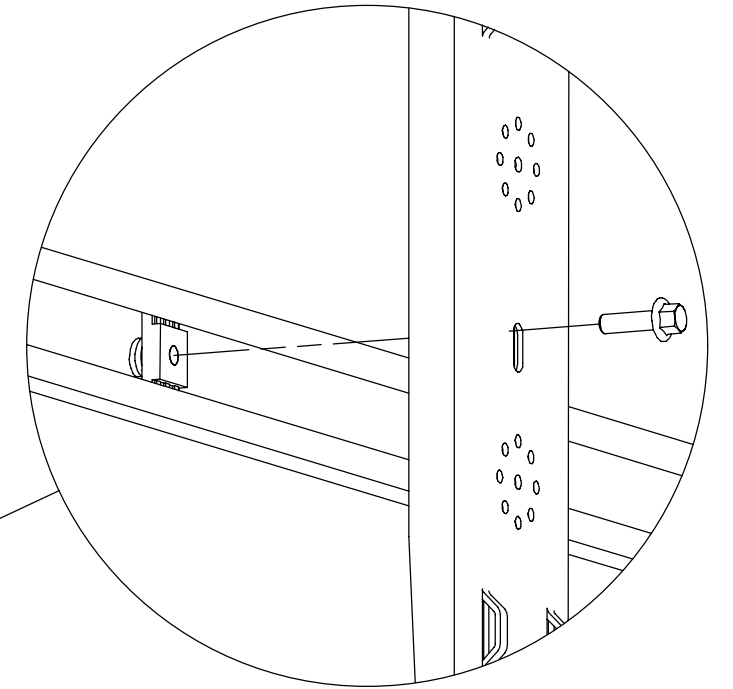

A Pentair Company

NET SERIES

Vertical Cable Manager
Gestionnaire Vertical De Câble
Encargado Vertical del Cable

Unistrut Mounting
Support D'Unistrut
Montaje De Unistrut

NOTE: Purchase unistrut kit (APSM6CN) separately.
REMARQUE: Jeu d'unistrut d'achat (APSM6CN) séparément.
NOTA: Juego del unistrut de la compra (APSM6CN) por separado.

Special Installation:
Reverse the bracket when center
mounting to clear the quarter turn latch.

Installation Spéciale:
Renserver le support quand support
central pour dégager le loquet de quart
de tour.