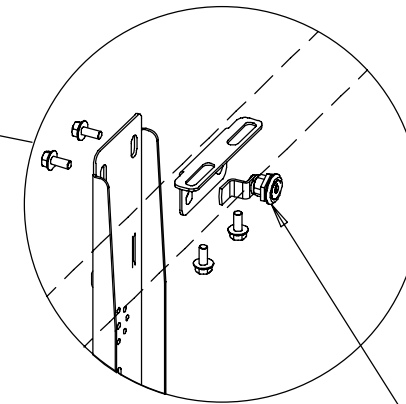

A Pentair Company

NET SERIES

Vertical Cable Manager
Gestionnaire Vertical De Câble
Encargado Vertical del Cable

Unistrut Mounting
Support D'Unistrut
Montaje De Unistrut

NOTE: Purchase unistrut kit (APSM6CN) separately.
REMARQUE: Jeu d'unistrut d'achat (APSM6CN) séparément.
NOTA: Juego del unistrut de la compra (APSM6CN) por separado.

Special Installation:
Reverse the bracket when center
mounting to clear the quarter turn latch.

Installation Spéciale:
Renserver le support quand support
central pour dégager le loquet de quart
de tour.