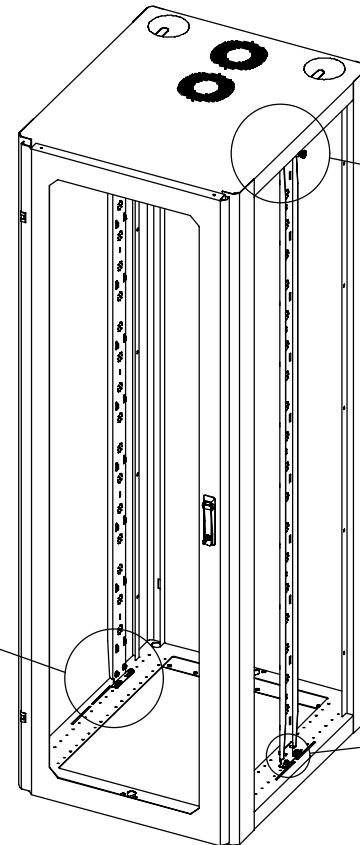

A Pentair Company

NET SERIES

Vertical Cable Manager
Gestionnaire Vertical De Câble
Encargado Vertical del Cable

Unistrut Mounting
Support D'Unistrut
Montaje De Unistrut

NOTE: Purchase unistrut kit (APSM6CN) separately.
REMARQUE: Jeu d'unistrut d'achat (APSM6CN) séparément.
NOTA: Juego del unistrut de la compra (APSM6CN) por separado.

Special Installation:
Reverse the bracket when center
mounting to clear the quarter turn latch.

Installation Spéciale:
Renserver le support quand support
central pour dégager le loquet de quart
de tour.