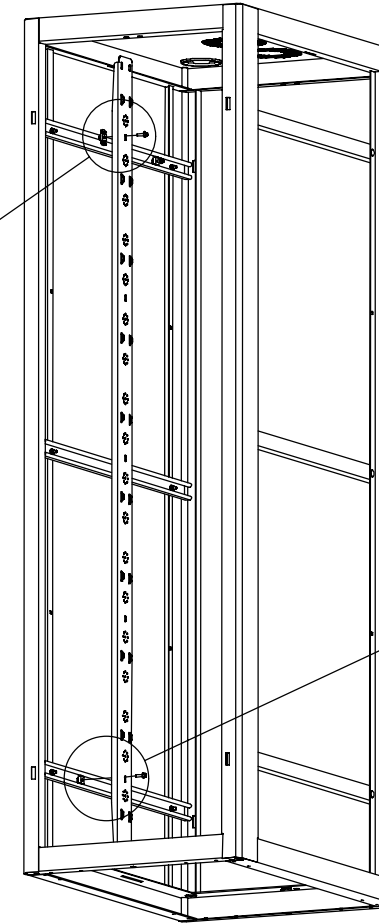

A Pentair Company

NET SERIES

Vertical Cable Manager
Gestionnaire Vertical De Câble
Encargado Vertical del Cable

Unistrut Mounting
Support D'Unistrut
Montaje De Unistrut

NOTE: Purchase unistrut kit (APSM6CN) separately.
REMARQUE: Jeu d'unistrut d'achat (APSM6CN) séparément.
NOTA: Juego del unistrut de la compra (APSM6CN) por separado.

Special Installation:
Reverse the bracket when center
mounting to clear the quarter turn latch.

Installation Spéciale:
Renserver le support quand support
central pour dégager le loquet de quart
de tour.