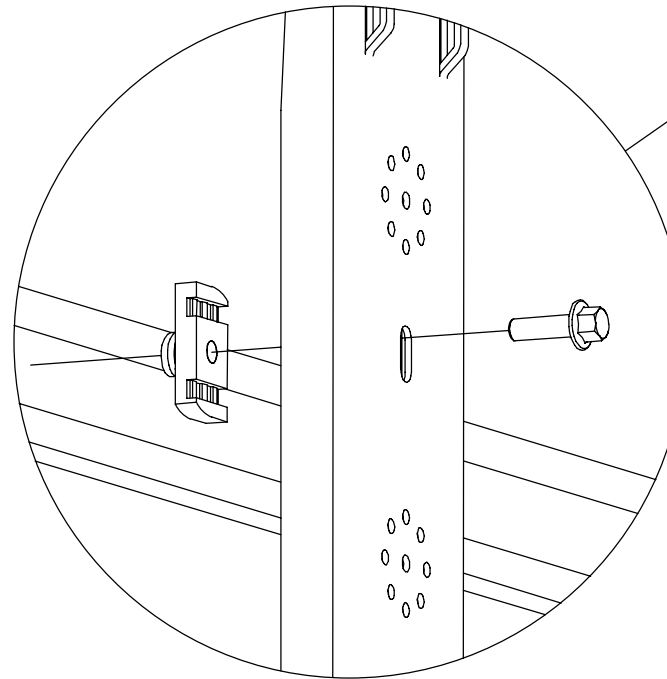

A Pentair Company

NET SERIES

Vertical Cable Manager
Gestionnaire Vertical De Câble
Encargado Vertical del Cable

Unistrut Mounting
Support D'Unistrut
Montaje De Unistrut

NOTE: Purchase unistrut kit (APSM6CN) separately.
REMARQUE: Jeu d'unistrut d'achat (APSM6CN) séparément.
NOTA: Juego del unistrut de la compra (APSM6CN) por separado.

Special Installation:
Reverse the bracket when center
mounting to clear the quarter turn latch.

Installation Spéciale:
Renserver le support quand support
central pour dégager le loquet de quart
de tour.