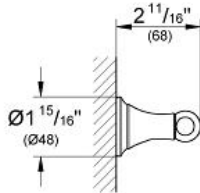

**Product Description:**  
Robe Hook

**Standard Specification:**  
• GROHE StarLight® finish

**Applicable Codes & Standards:**  
• Energy Policy Act of 1992  
• ASME A112.18.1/CSA B125.1

**Color:**  
 40159000 000 chrome