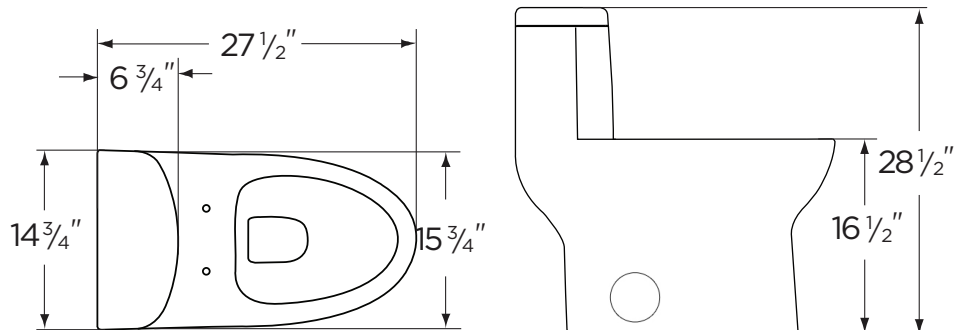

GERBER

VITREOUS CHINA
TOILET
AVALANCHE **21-019**

LAVATORIES

TOILETS

BIDETS / URINALS

CAST IRON

12" Rough-in

Gravity One-Piece Toilet ErgoHeight™ 17" High Elongated Toilet

Toilet seat included

Dimensions:

- Height 28 1/2"
- Width 15 3/4"
- Depth 27 1/2"
- Rough-in 12"
- Trapway (min) 2"

Warranty:

- Limited Lifetime Warranty

THIS FIXTURE QUALIFIES ACCORDING TO ASME TEST PROCEDURES AS A LOW CONSUMPTION WATER CLOSET WITH AN AVERAGE CONSUMPTION OF 1.28 gpf (4.8 Lpf) OR LESS.

HIGH EFFICIENCY TOILET
HET

www.gerberonline.com

Job Name	
Date	
Model Specified	
Quantity	
Customer	
Contractor	
Architect/engineer	

GERBER

1.28 gpf (4.8 Lpf)

♿ TOILET
21-019
12" Rough-in
(One-Piece)

THIS FIXTURE QUALIFIES ACCORDING TO ASME TEST PROCEDURES AS A LOW CONSUMPTION WATER CLOSET WITH AN AVERAGE CONSUMPTION OF 1.28 gpf (4.8 Lpf) OR LESS.

Toilette modèle allongée, hauteur de 17 po (43,18 cm) ErgoHeight^{MC}

Caractéristiques :

- Toilette monopièce avec siphon dissimulé
- Cuvette allongée conforme aux critères ADA
- Simple chasse de 1,28 gpc (4,8 Lpc)
- Robinet de remplissage Fluidmaster, robinet de chasse de 3 po WDI
- Manette de réservoir à l'avant
- Siège de toilette à fermeture en douceur
- Vis en plastique de couleur des plaques de couvercle inclus