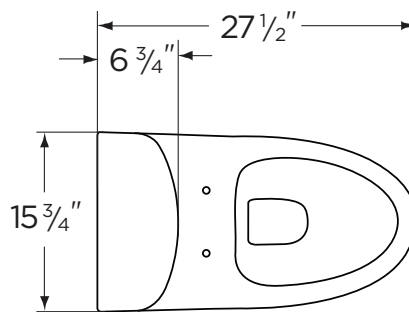

Toilet seat included

Dimensions:

- Height 28 1/2"
- Width 15 3/4"
- Depth 27 1/2"
- Rough-in 12"
- Trapway (min) 2"

Warranty:

- Limited Lifetime Warranty

THIS FIXTURE QUALIFIES ACCORDING TO ASME TEST PROCEDURES AS A LOW CONSUMPTION WATER CLOSET WITH AN AVERAGE CONSUMPTION OF 1.28 gpf (4.8 Lpf) OR LESS.

GERBER

TOILETTE EN PORCELAINE VITRIFIÉE AVALANCHE 21-019

LAVABOS

TOILETTES

BIDETS / URINOIRS

APPAREILS EN FONTE

Robinetterie brute 12 po (30,5 cm)

Toilette monopièce à gravité

Toilette modèle allongée, hauteur de 17 po (43,18 cm) ErgoHeight^{MC}

Caractéristiques :

- Toilette monopièce avec siphon dissimulé
- Cuvette allongée conforme aux critères ADA
- Simple chasse de 1,28 gpc (4,8 Lpc)
- Robinet de remplissage Fluidmaster, robinet de chasse de 3 po WDI
- Manette de réservoir à l'avant
- Siège de toilette à fermeture en douceur
- Vis en plastique de couleur des plaques de couvercle inclus

Siège de toilette inclus

Dimensions :

- Hauteur.....28 1/2"
- Largeur.....15 3/4"
- Profondeur.....27 1/2"
- Robinetterie brute.....12"
- Siphon (min)..... 2"

Garantie:

- Garantie à vie limitée

LES ESSAIS EFFECTUÉS PAR L'ASME DÉMONTRENT QUE CET APPAREIL SANITAIRE FAVORISE L'ÉCONOMIE D'EAU GRÂCE À UNE CONSOMMATION DE 1,28 GALLON (4,8 LITRES) PAR CHASSE D'EAU OU MOINS