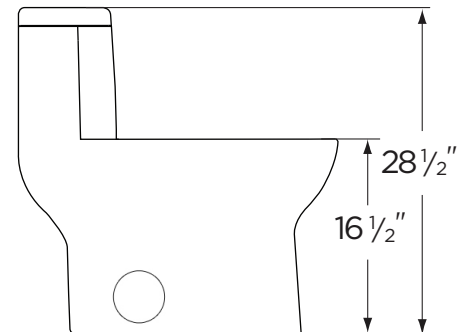

Toilet seat included

Dimensions:

- Height 28 1/2"
- Width 15 3/4"
- Depth 27 1/2"
- Rough-in 12"
- Trapway (min) 2"

Warranty:

- Limited Lifetime Warranty

THIS FIXTURE QUALIFIES ACCORDING TO ASME TEST PROCEDURES AS A LOW CONSUMPTION WATER CLOSET WITH AN AVERAGE CONSUMPTION OF 1.28 gpf (4.8 Lpf) OR LESS.

GERBER

TOILETTE EN PORCELAINE VITRIFIÉE AVALANCHE 21-019

LAVABOS

TOILETTES

BIDETS / URINOIRS

APPAREILS EN FONTE

Robinetterie brute 12 po (30,5 cm)

Toilette monopièce à gravité

Toilette modèle allongée, hauteur de 17 po (43,18 cm) ErgoHeight^{MC}

Caractéristiques :

- Toilette monopièce avec siphon dissimulé
- Cuvette allongée conforme aux critères ADA
- Simple chasse de 1,28 gpc (4,8 Lpc)
- Robinet de remplissage Fluidmaster, robinet de chasse de 3 po WDI
- Manette de réservoir à l'avant
- Siège de toilette à fermeture en douceur
- Vis en plastique de couleur des plaques de couvercle inclus

Siège de toilette inclus

Dimensions :

- Hauteur.....28 1/2"
- Largeur.....15 3/4"
- Profondeur.....27 1/2"
- Robinetterie brute.....12"
- Siphon (min)..... 2"

Garantie:

- Garantie à vie limitée

LES ESSAIS EFFECTUÉS PAR L'ASME DÉMONTRENT QUE CET APPAREIL SANITAIRE FAVORISE L'ÉCONOMIE D'EAU GRÂCE À UNE CONSOMMATION DE 1,28 GALLON (4,8 LITRES) PAR CHASSE D'EAU OU MOINS