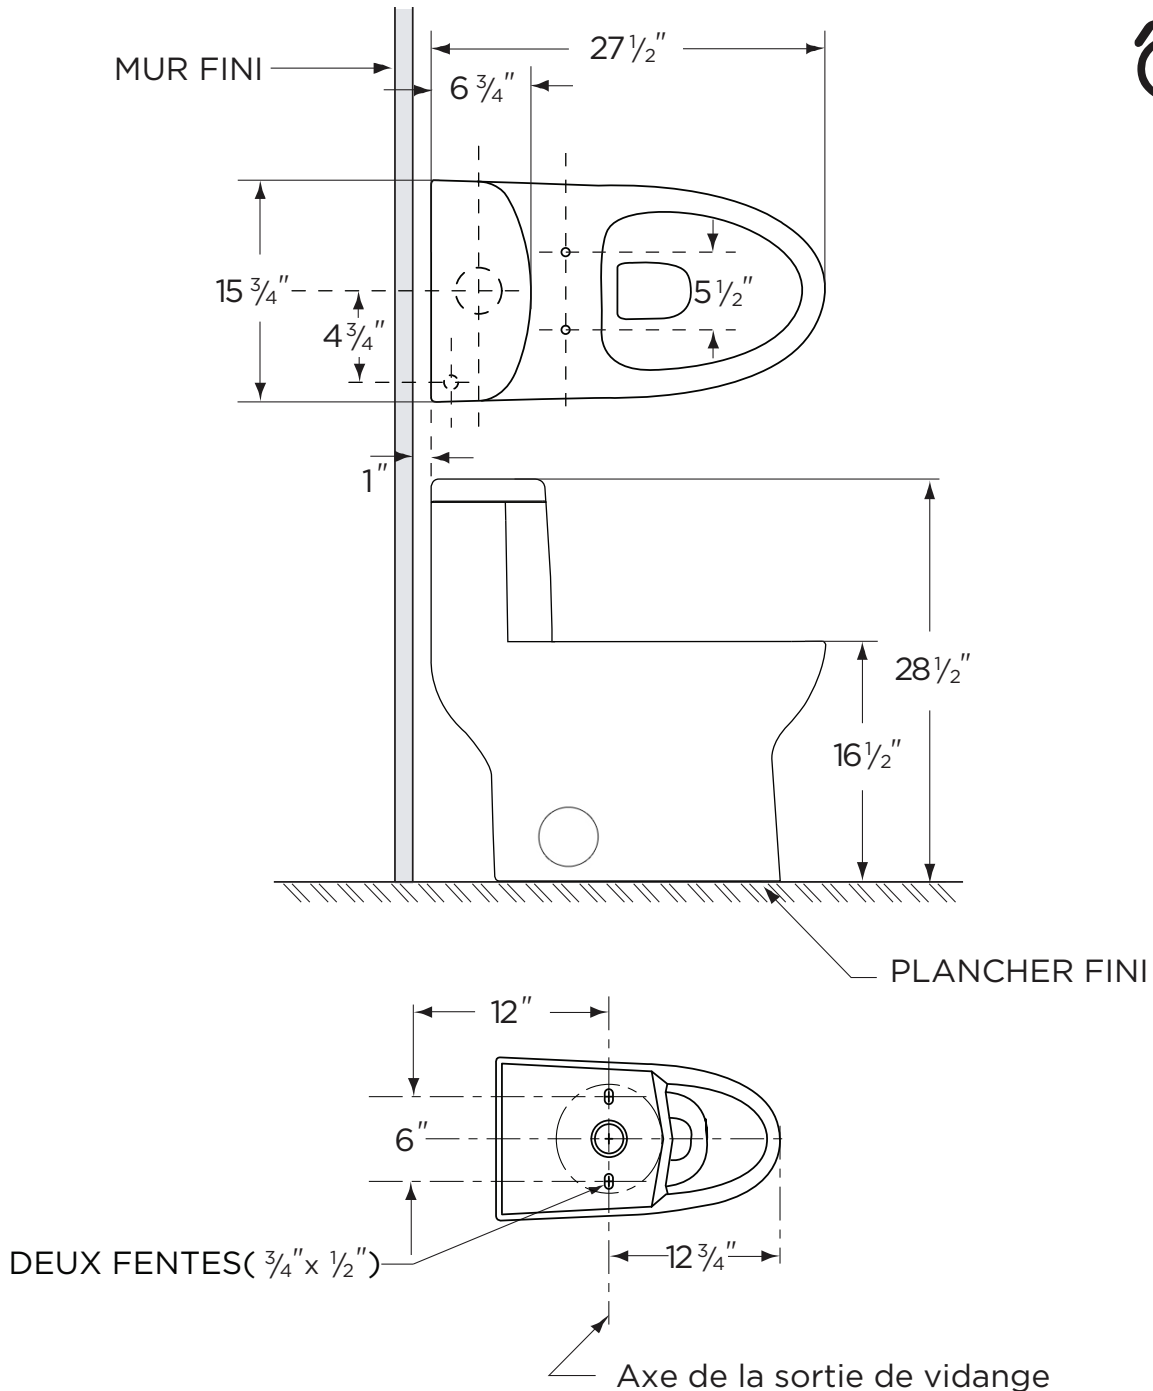

Toilette modèle allongée, hauteur de 17 po (43,18 cm) ErgoHeight^{MC}

Caractéristiques :

- Toilette monopièce avec siphon dissimulé
- Cuvette allongée conforme aux critères ADA
- Simple chasse de 1,28 gpc (4,8 Lpc)
- Robinet de remplissage Fluidmaster, robinet de chasse de 3 po WDI
- Manette de réservoir à l'avant
- Siège de toilette à fermeture en douceur
- Vis en plastique de couleur des plaques de couvercle inclus

Siège de toilette inclus

Dimensions :

- Hauteur.....28 1/2"
- Largeur.....15 3/4"
- Profondeur.....27 1/2"
- Robinetterie brute.....12"
- Siphon (min)..... 2"

Garantie:

- Garantie à vie limitée

LES ESSAIS EFFECTUÉS PAR L'ASME DÉMONTRENT QUE CET APPAREIL SANITAIRE FAVORISE L'ÉCONOMIE D'EAU GRÂCE À UNE CONSOMMATION DE 1,28 GALLON (4,8 LITRES) PAR CHASSE D'EAU OU MOINS

HIGH EFFICIENCY TOILET
HET

www.gerberonline.com

Nom de travail	
Date	
Modèle spécifié	
Quantité	
Client	
Entrepreneur	
Architecte/ingénieur	

GERBER

1.28 gpf (4.8 Lpf) TOILETTE

21-019

12" Rough-in
(Monopiece)