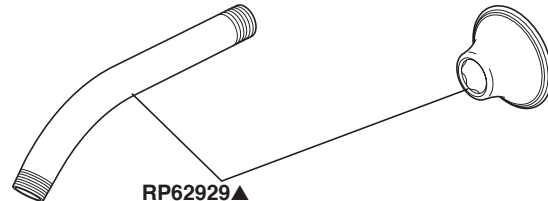

Models / Modelos / Modèles
T60005, T60205 & T60405

Model 87305▲
 Showerhead
 Cabeza de Regadera
 pomme de douche

RP62929▲
 Shower Arm & Flange
 Brazo de Regadera y Pestaña
 Tuyau de pomme de douche et collerette

RP74785
 Available Extension Kit
 Kit de Extensión disponible
 Kit d'extension disponibles

RP62930▲
 Escutcheon
 (Diag. Screw Holes)
 Chapetón
 (Huecos para los
 Tornillos Diagonales)
 Rosace
 (Trous de vis
 en diagonale)

RP49089▲
 Trim Ring
 Aro de accesorio
 Anneau décoratif

RP47201
 Cartridge Assembly
 Cartucho
 Cartouche

RP23336
 O-Ring
 Anillo "O"
 Joint torique

RP50879▲
 Trim Sleeve
 Manga de Franja
 Manchon de finition