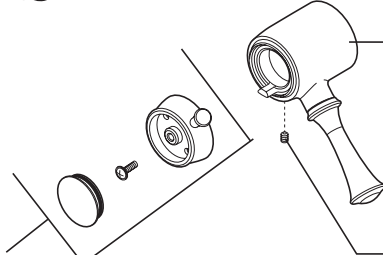

RP49089▲
 Trim Ring
 Aro de accesorio
 Anneau décoratif

RP47201
 Cartridge Assembly
 Cartucho
 Cartouche

RP23336
 O-Ring
 Anillo "O"
 Joint torique

RP50879▲
 Trim Sleeve
 Manga de Franja
 Manchon de finition

RP49090
 Trim Screws
 Atornillos de Franja
 Vis de finition

RP12630
 Longer Screws
 Tornillos Más Grandes
 Vis plus longues

RP29569
 Spacer
 Separadores
 Pièce d'espace

RP62931▲
 Handle Assembly & Set Screw
 Ensemble de la Manija y Tornillo de Ajuste
 Poignée et vis de calage

RP62932▲
 Temperature Knob, Cover & Screw
 Perilla de la Temperatura, Cubierta y Tornillo
 Poignée de réglage de température et vis

RP50465
 Set Screw
 Tornillo de Ajuste
 Vis de calage

RP49094▲
 Tub Spout/Pull-Up Diverter
 Tubo de Salida para Bañera/
 Botón Desviador de Alzar
 Bec/avec dérivation à tirette