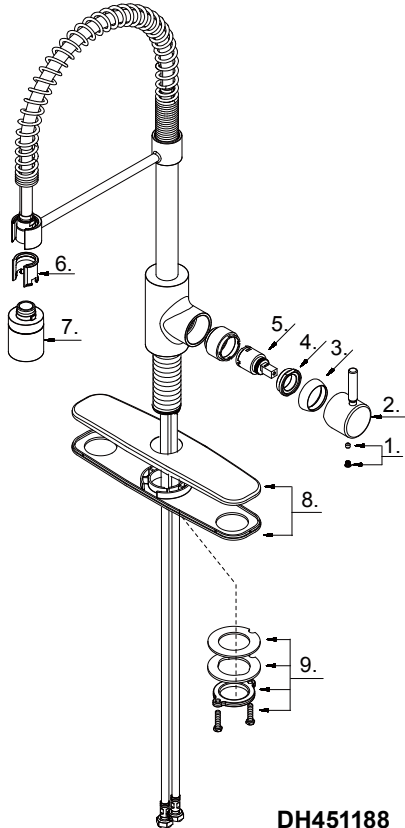

Single Handle Pull-Down Kitchen Faucet
Robinet de cuisine à simple poignée avec douchette rétractable
Grifo de cocina abatible de una manija

Part Name	Nom de la pièce	Nombre de Partie	Part # # de pièce # de Parte
1 [⊙] Handle Insert&Screw	Insert de poignée	Inserción de mango	A66D806
2 [⊙] Metal Handle Assembly	Assemblage de poignée en métal	Asamblea mango de metal	A66E554-51
3 [⊙] Trim Cap	Capuchon de garniture	Tapa ornamental	A103121
4 Adjusting Ring	Bague de réglage	Anillo de ajuste	A104038
5 [⊙] Ceramic Disc Cartridge	Cartouche à disque en céramique	Cartucho de disco cerámico	DA507906N
6 Clip	Collier	Seguro	A012318KP-T
7 [⊙] Spray Head	Tête de douchette	Cabeza del rociador	A528008N-54
8 [⊙] Deck Plate Assembly	Assemblage d'applique	Ensamblaje del cubierta	DA665051
9 Mounting Hardware	Assemblage du matériel de fixation	Ensamblaje de ferreteria de montaje	A66D401

DH451188

⊙ Please see danze.com or current price list for available finishes. Finish is defined by additional suffix.
Veillez consulter le site Web danze.com ou la liste actuelle de prix pour connaître les finis offerts. Le fini est déterminé par le suffixe supplémentaire.
Por favor visite danze.com o la lista actual de precios para ver los acabados disponibles. Los acabados se diferencian mediante un sufijo adicional.