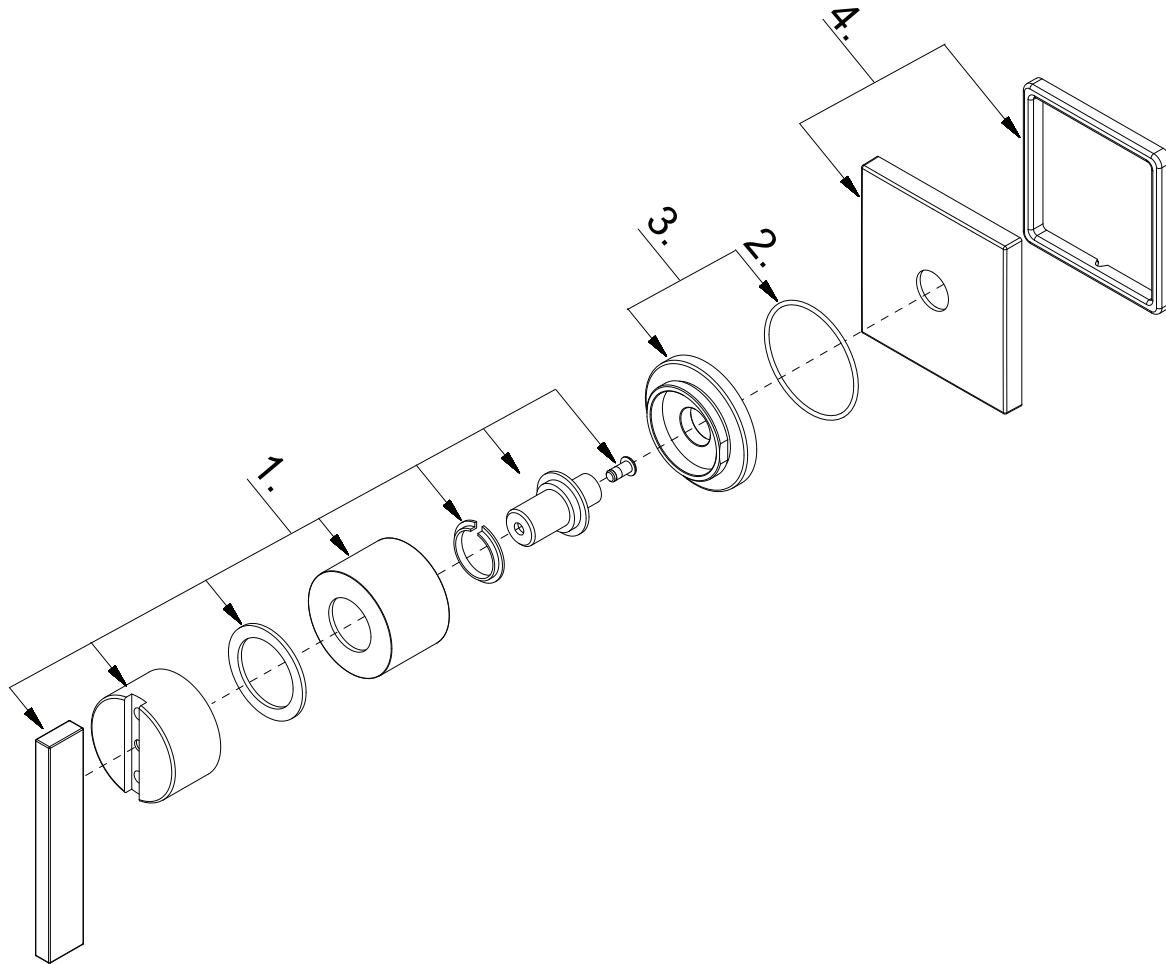

Replacement Parts / *Repuestos* / *Pièces de rechange*

D560944T (VA)

- | | | |
|------------------|--|---------|
| 1 ^o . | Metal Handle Assembly/ <i>Ensamblaje de manija metálicas</i> / <i>Assemblage de manette en métal</i> | A602067 |
| 2. | O-Ring(\varnothing 1-7/8" ID * \varnothing 2" OD)/ <i>Empaque circular (\varnothing1-7/8 pulg. ID * \varnothing2 pulg. OD)/</i>
<i>Joint torique (\varnothing1-7/8 po ID * \varnothing2 po OD)</i> | A004545 |
| 3 ^o . | Handle Base/ <i>Base de manija</i> / <i>Base de la manette</i> | A607157 |
| 4 ^o . | Escutcheon Assembly/ <i>Ensamblaje del Escudo</i> / <i>Assemblage d'applique</i> | A607164 |