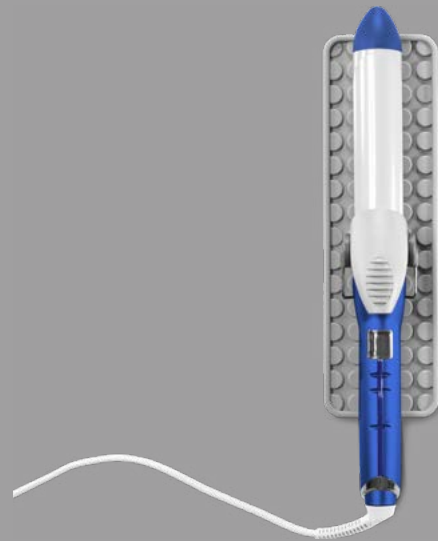

— BEST SELLER —
styling heat mat

sku# 80015, casepack 12
10.00 x 3.00 x 0.25 in (25.40 x 7.62 x 0.64 cm)

— BEST SELLER —
fold-up styling heat mat