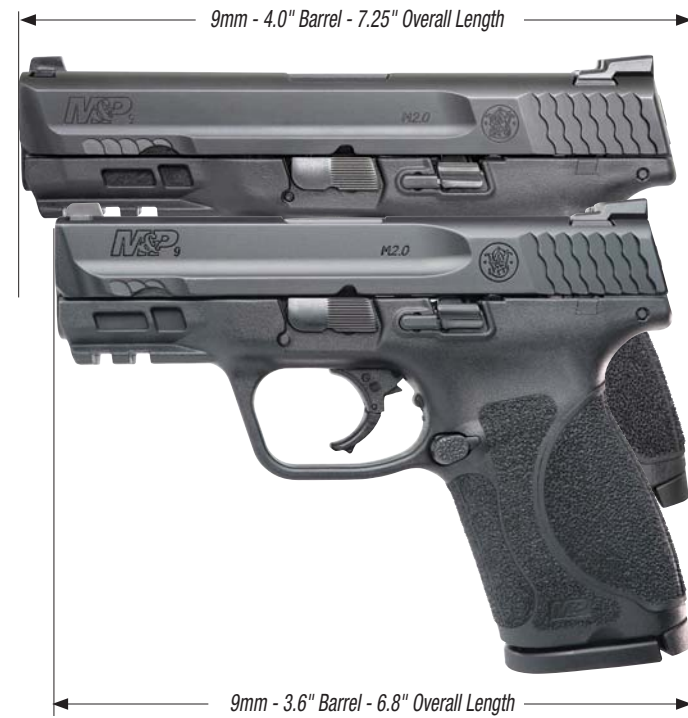

M2.0™ PISTOLS