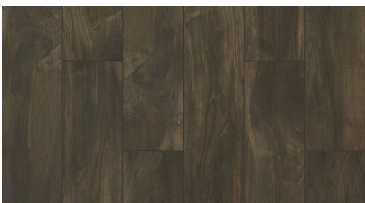

770 Silhouette