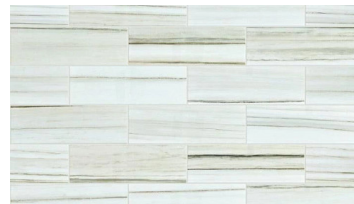

155 Zebrino