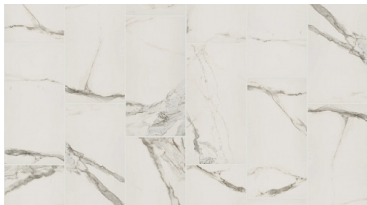

CS30Z

121 Calacatta

150 Bianco

151 Statuario

155 Zebrino

200 Allure

500 Stella

550 Ash