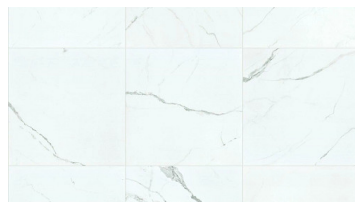

151 Statuario