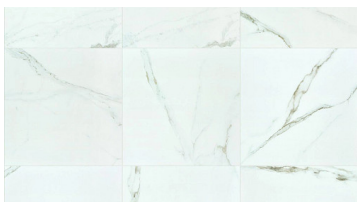

CS37V

shawfloors.com
121 Calacatta