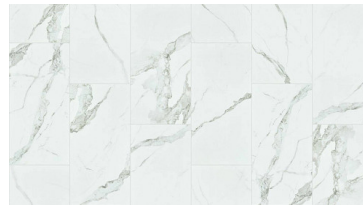

CS30Z

121 Calacatta

150 Bianco

151 Statuario

155 Zebrino

200 Allure

500 Stella

550 Ash