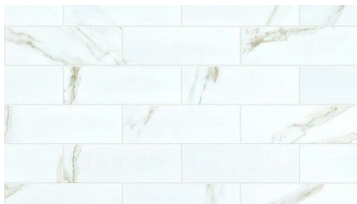

CS35V

121 Calacatta