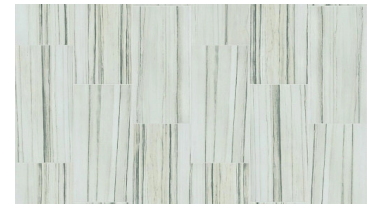

CS34W

121 Calacatta

150 Bianco

151 Statuario

155 Zebrino

200 Allure

500 Stella

550 Ash