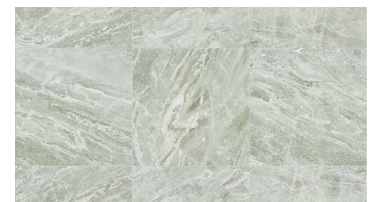

500 Stella

BUILDER + MULTIFAMILY