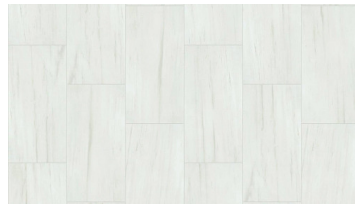

Style Number	CS34W	CS35V	CS35W
Style Name	CASINO 12X24 MATTE	CASINO 4X12 POLISH	CASINO 16X32 MATTE
Construction	Porcelain	Porcelain	Porcelain
Tile Type	Floor Tile	Floor Tile	Floor Tile
Tile Size	11.81" x 23.62" | 30 cm x 60 cm	3.74" x 11.81" | 9.5 cm x 30 cm	15.69" x 31.5" | 39.85 cm x 80 cm
Edges	Rectified	Rectified	Rectified
Country Of Origin	India	India	China
Residential Warranty	1 Year Limited	1 Year Limited	1 Year Limited
Installation Area	Exteriors, Floors, Walls	Exteriors, Floors, Walls	Exteriors, Floors, Walls
Technical			
Wear Rating Group	4 (Commercial)	4 (Commercial)	4 (Commercial)
Breaking Strength	>= 250 lbs	>= 250 lbs	>= 250 lbs
Water Absorption %	0.50% (Impervious (Porcelain))	0.50% (Impervious (Porcelain))	0.50% (Impervious (Porcelain))
DCOF	>= 0.42	>= 0.42	>= 0.42
Shade & Texture Variation	V2	V2	V2

CS34W

150 Bianco

CS35V

CS35W

shawfloors.com

BUILDER + MULTIFAMILY