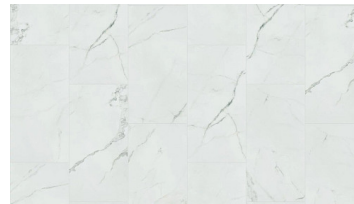

CS34W

121 Calacatta

150 Bianco

151 Statuario

155 Zebrino

200 Allure

500 Stella

550 Ash