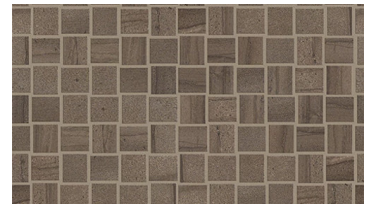

CS95Q

100 Shell

500 Pewter

550 Coal

700 Toast