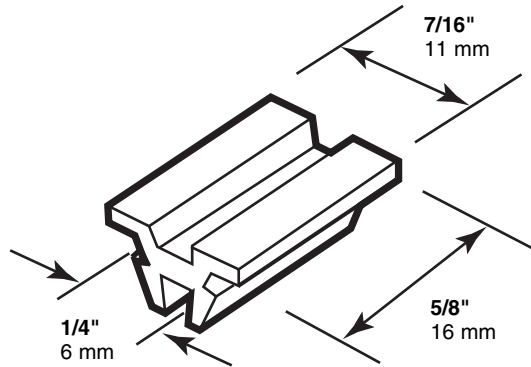

G-3028

Sliding window guide

Ventana deslizante: Guía

Guide de fenêtre coulissante

NOTE: Installation drawings are typical for this style of replacement part. They may not show a part identical to the one you are installing.

NOTA: Los dibujos para la instalación son genéricos para repuestos de este tipo; por lo que podrían no mostrar una pieza idéntica a la que usted esté instalando.

REMARQUE : Les dessins d'installation sont typiques pour ce style de pièce de rechange. Ils pourraient ne pas illustrer une pièce identique à celle que vous installez.