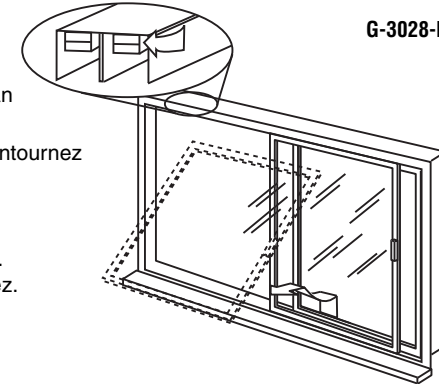

G-3028

Sliding window guide

Ventana deslizante: Guía

Guide de fenêtre coulissante

NOTE: Installation drawings are typical for this style of replacement part. They may not show a part identical to the one you are installing.

NOTA: Los dibujos para la instalación son genéricos para repuestos de este tipo; por lo que podrían no mostrar una pieza idéntica a la que usted esté instalando.

REMARQUE : Les dessins d'installation sont typiques pour ce style de pièce de rechange. Ils pourraient ne pas illustrer une pièce identique à celle que vous installez.

Check for anti-lift blocks and bi-pass or remove.

Revise si existen bloqueos que impidan levantar y evítelos o sáquelos.

Vérifiez pour des blocs anti-levage, contournez ou enlevez-les.

Open completely, lift up and out.

Abra completamente, levante y saque.

Ouvrez complètement, levez et enlevez.

G-3028-INS

Pry loose old guide. Snap in new.
Saque la guía vieja palanqueándola. Inserte la nueva haciéndola enganchar.
Forcez le vieux guide pour le détacher. Insérez le guide neuf.