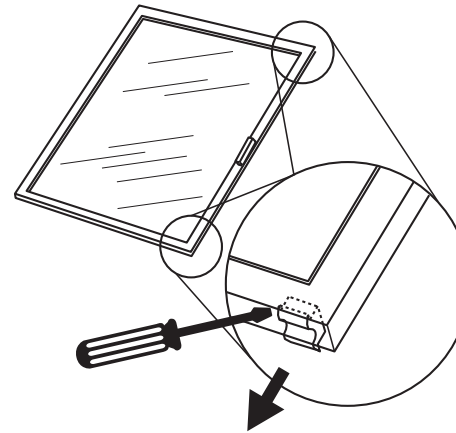

G-3028

Sliding window guide

Ventana deslizante: Guía

Guide de fenêtre coulissante

NOTE: Installation drawings are typical for this style of replacement part. They may not show a part identical to the one you are installing.

NOTA: Los dibujos para la instalación son genéricos para repuestos de este tipo; por lo que podrían no mostrar una pieza idéntica a la que usted esté instalando.

REMARQUE : Les dessins d'installation sont typiques pour ce style de pièce de rechange. Ils pourraient ne pas illustrer une pièce identique à celle que vous installez.

Check for anti-lift blocks and bi-pass or remove.

Revise si existen bloqueos que impidan levantar y evítelos o sáquelos.

Vérifiez pour des blocs anti-levage, contournez ou enlevez-les.

Open completely, lift up and out.

Abra completamente, levante y saque.

Ouvrez complètement, levez et enlevez.

G-3028-INS

Pry loose old guide. Snap in new.
Saque la guía vieja palanqueándola. Inserte la nueva haciéndola enganchar.
Forcez le vieux guide pour le détacher. Insérez le guide neuf.