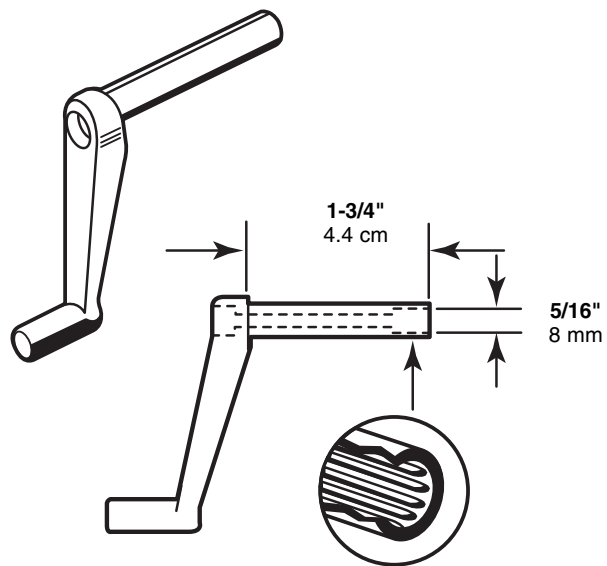

**R-7001**

R-7001-INS

**RV window crank handle**

Manivela para ventana de vehículo recreacional

**Manivelle pour fenêtre de véhicule de récréatif**

Mate splines when installing.  
Una las lengüetas cuando instale.  
Jumelez les attaches de grillage de  
fenêtre durant l'installation.

**NOTE:** Installation drawings are typical for this style of replacement part. They may not show a part identical to the one you are installing.

**NOTA:** Los dibujos para la instalación son genéricos para repuestos de este tipo; por lo que podrían no mostrar una pieza idéntica a la que usted esté instalando.

**REMARQUE :** Les dessins d'installation sont typiques pour ce style de pièce de rechange. Ils pourraient ne pas illustrer une pièce identique à celle que vous installez.

**PRIME-LINE®**

26950 San Bernardino Ave., Redlands, CA 92374