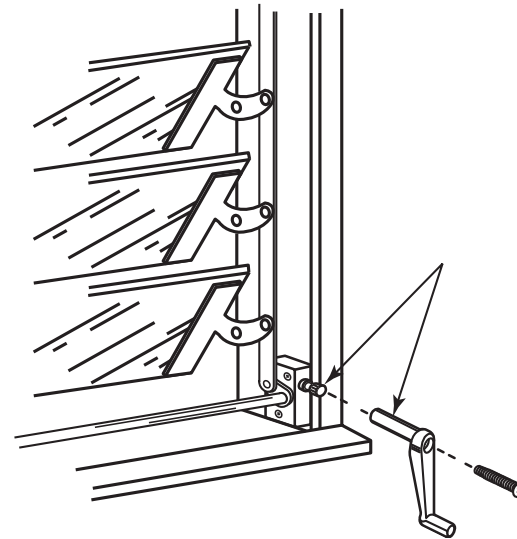

**R-7001**

R-7001-INS

**RV window crank handle**

Manivela para ventana de vehículo recreacional

**Manivelle pour fenêtre de véhicule de récréatif**

Mate splines when installing.  
Una las lengüetas cuando instale.  
Jumelez les attaches de grillage de  
fenêtre durant l'installation.

**NOTE:** Installation drawings are typical for this style of replacement part. They may not show a part identical to the one you are installing.

**NOTA:** Los dibujos para la instalación son genéricos para repuestos de este tipo; por lo que podrían no mostrar una pieza idéntica a la que usted esté instalando.

**REMARQUE :** Les dessins d'installation sont typiques pour ce style de pièce de rechange. Ils pourraient ne pas illustrer une pièce identique à celle que vous installez.

**PRIME-LINE®**

26950 San Bernardino Ave., Redlands, CA 92374