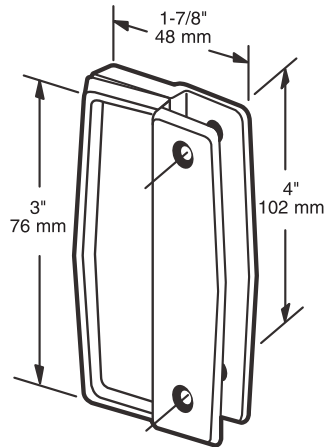

A-111

A 111-INS

Sliding screen door pull

Puerta de malla deslizante: Tirón

Poignée de moustiquaire coulissante

NOTE: Installation drawings are typical for this style of replacement part. They may not show a part identical to the one you are installing.

NOTA: Los dibujos para la instalación son genéricos para repuestos de este tipo; por lo que podrían no mostrar una pieza idéntica a la que usted esté instalando.

REMARQUE : Les dessins d'installation sont typiques pour ce style de pièce de rechange. Ils pourraient ne pas illustrer une pièce identique à celle que vous installez.