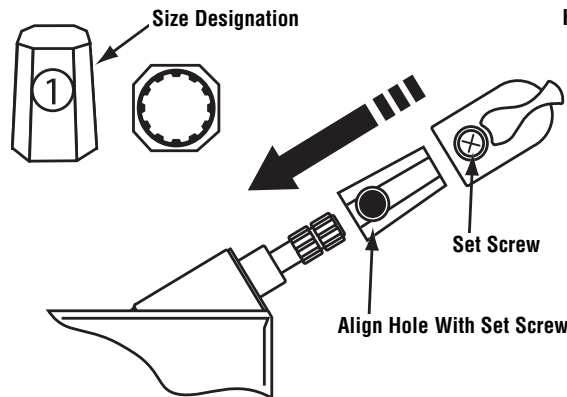

H 3893-INS

Installation Instructions:

Loosen set screw from old handle & lift off. Select the adapter, which offers a snug fit to spindle and press on firmly (see illustration). Press new T-Crank handle firmly over the adapter. Be sure to align hole in adapter with set screw in handle. Tighten set screw.

Instrucciones para la instalación:

Aloje el tornillo del operador usado y quítelo. Escoja el adaptador que se ajuste mayor en la tija y empújelo firmemente (vea la ilustración). Instale el operador en "T" sobre el adaptador, empujándolo firmemente. Asegúrese de que el orificio del adaptador esté alineado con el tornillo del operador. Apriete el tornillo.

Instructions d'installation:

Desserrez la vis de l'ancienne manivelle et retirez-la. Choisissez l'adaptateur s'ajustant le mieux à la tige et poussez fermement (voir l'illustration). Installez la manivelle en "T" par-dessus l'adaptateur, poussant fermement. Assurez-vous d'aligner l'orifice de l'adaptateur, à la vis de la manivelle. Resserrez la vis.

PRIME-LINE®

26950 San Bernardino Ave., Redlands, CA 92374

© 2010 Prime-Line Products