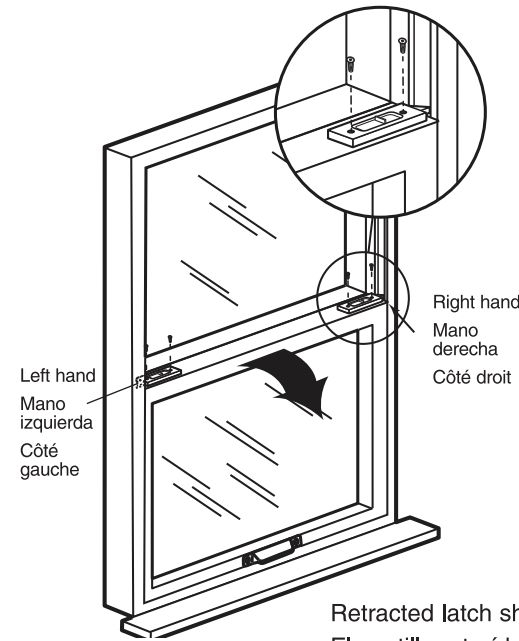

**F-2628**

F 2628-INS

**Vinyl window tilt latch**

Ventana inclinada en vinilo - Pestillo

**Inclenez la serrure de surete pour fenêtre de vinyle**

Retracted latch should clear side jamb.  
El pestillo retraído no debe hacer contacto con la jamba.  
Le loquet rétracté devrait être dégagé du montant latéral.

**NOTE:** Installation drawings are typical for this style of replacement part. They may not show a part identical to the one you are installing.

**NOTA:** Los dibujos para la instalación son genéricos para repuestos de este tipo; por lo que podrían no mostrar una pieza idéntica a la que usted esté instalando.

**REMARQUE :** Les dessins d'installation sont typiques pour ce style de pièce de rechange. Ils pourraient ne pas illustrer une pièce identique à celle que vous installez.

**PRIME-LINE®**

26950 San Bernardino Ave., Redlands, CA 92374