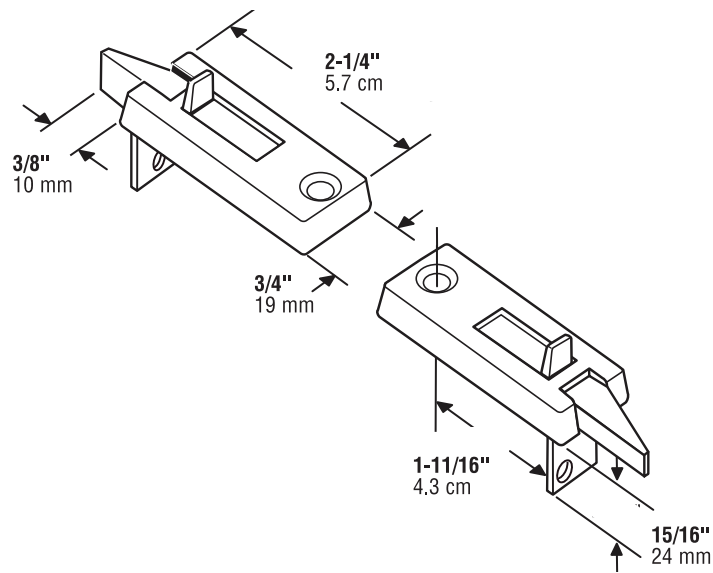

**F-2628**

F 2628-INS

**Vinyl window tilt latch**

Ventana inclinada en vinilo - Pestillo

**Inclenez la serrure de surete pour fenêtre de vinyle**

Retracted latch should clear side jamb.  
El pestillo retraído no debe hacer contacto con la jamba.  
Le loquet rétracté devrait être dégagé du montant latéral.

**NOTE:** Installation drawings are typical for this style of replacement part. They may not show a part identical to the one you are installing.

**NOTA:** Los dibujos para la instalación son genéricos para repuestos de este tipo; por lo que podrían no mostrar una pieza idéntica a la que usted esté instalando.