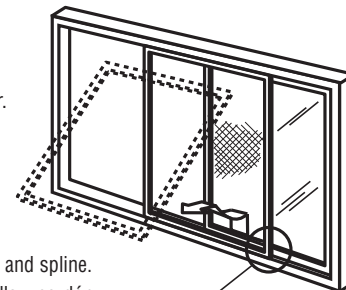

B-604

Sliding screen door corner assembly

Puerta de malla deslizante: Ensamblaje de esquina

Assemblée du coin pour moustiquaire coulissante

NOTE: Installation drawings are typical for this style of replacement part. They may not show a part identical to the one you are installing.

NOTA: Los dibujos para la instalación son genéricos para repuestos de este tipo; por lo que podrían no mostrar una pieza idéntica a la que usted esté instalando.

REMARQUE : Les dessins d'installation sont typiques pour ce style de pièce de rechange. Ils pourraient ne pas illustrer une pièce identique à celle que vous installez.

B 604-INS

Lift and tilt out.
Levez et inclinez vers l'extérieur.
Levante e incline hacia fuera.

Remove screen cloth and spline.
Quite tela de la pantalla y cordón.
Enlevez du tissu de l'écran
et cordon

Tap lower frame rail apart
L palmadita el más bajo marco separadamente
Le robinet cadre inférieur séparément