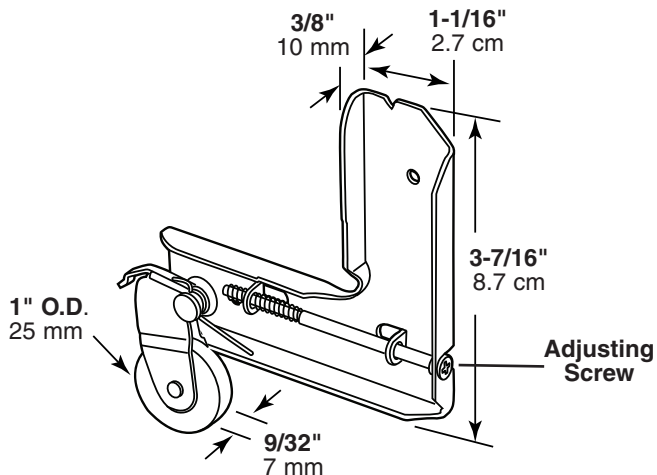

B-604

Sliding screen door corner assembly

Puerta de malla deslizante: Ensamblaje de esquina

Assemblée du coin pour moustiquaire coulissante

NOTE: Installation drawings are typical for this style of replacement part. They may not show a part identical to the one you are installing.

NOTA: Los dibujos para la instalación son genéricos para repuestos de este tipo; por lo que podrían no mostrar una pieza idéntica a la que usted esté instalando.

REMARQUE : Les dessins d'installation sont typiques pour ce style de pièce de rechange. Ils pourraient ne pas illustrer une pièce identique à celle que vous installez.

B 604-INS

Lift and tilt out.
Levez et inclinez vers l'extérieur.
Levante e incline hacia fuera.

Remove screen cloth and spline.
Quite tela de la pantalla y cordón.
Enlevez du tissu de l'écran
et cordon

Tap lower frame rail apart
L palmadita el más bajo marco separadamente
Le robinet cadre inférieur séparément