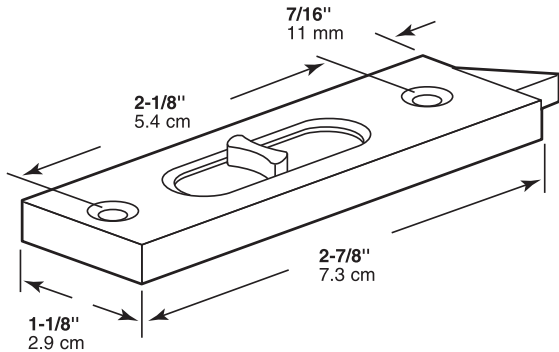

F-2627

F 2627-INS

Vinyl window tilt latch

Ventana inclinada en vinilo - Pestillo

**Inclenez la serrure de surete pour
fenêtre de vinyle**

Retracted latch should clear side jamb.

El pestillo retraído no debe hacer contacto con la jamba.

Le loquet rétracté devrait être dégagé du montant latéral.

NOTE: Installation drawings are typical for this style of replacement part. They may not show a part identical to the one you are installing.

NOTA: Los dibujos para la instalación son genéricos para repuestos de este tipo; por lo que podrían no mostrar una pieza idéntica a la que usted esté instalando.