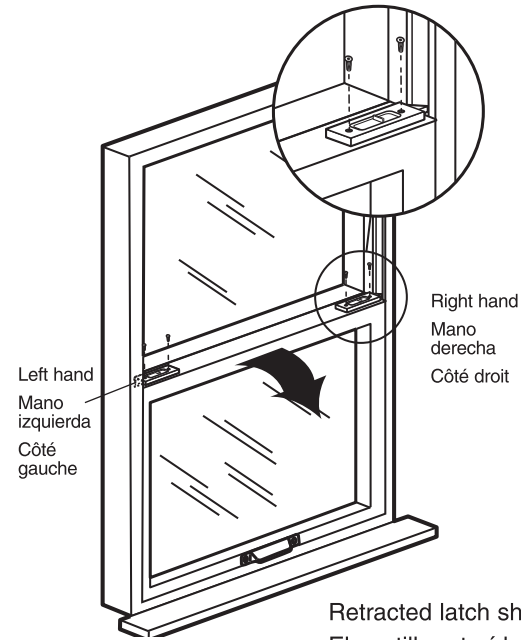

F-2627

F 2627-INS

Vinyl window tilt latch

Ventana inclinada en vinilo - Pestillo

**Inclenez la serrure de surete pour
fenêtre de vinyle**

Retracted latch should clear side jamb.

El pestillo retraído no debe hacer contacto con la jamba.

Le loquet rétracté devrait être dégagé du montant latéral.

NOTE: Installation drawings are typical for this style of replacement part. They may not show a part identical to the one you are installing.

NOTA: Los dibujos para la instalación son genéricos para repuestos de este tipo; por lo que podrían no mostrar una pieza idéntica a la que usted esté instalando.

REMARQUE : Les dessins d'installation sont typiques pour ce style de pièce de rechange. Ils pourraient ne pas illustrer une pièce identique à celle que vous installez.

PRIME-LINE®

26950 San Bernardino Ave., Redlands, CA 92374