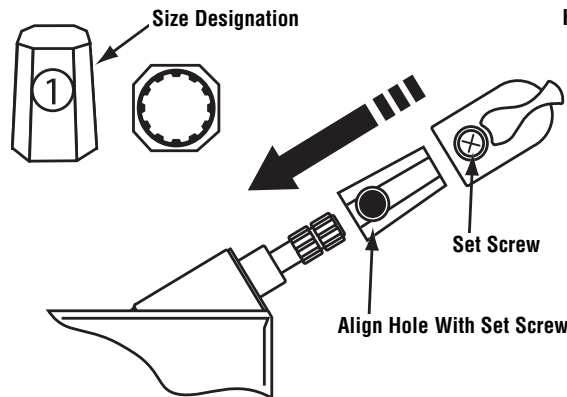

H-3892

T-crank window handle

Agarradero en "T" para la ventana

Manivelle en "T" pour les fenêtres

- Five different adapters to fit most windows.
- Allow window coverings to hang straight.

- Cinco adaptadores diferentes que se ajustan con la mayoría de las ventanas.
- Permite que los recubrimientos de ventana caigan verticalmente.

- Cinq adaptateurs différents pouvant s'ajuster à la plupart des fenêtres.
- Permet aux recouvrements de fenêtre de tomber droit.

NOTE: Installation drawings are typical for this style of replacement part. They may not show a part identical to the one you are installing.

H 3892-INS

Installation Instructions:

Loosen set screw from old handle & lift off. Select the adapter, which offers a snug fit to spindle and press on firmly (see illustration). Press new T-Crank handle firmly over the adapter. Be sure to align hole in adapter with set screw in handle. Tighten set screw.

Instrucciones para la instalación:

Aloje el tornillo del operador usado y quítelo. Escoja el adaptador que se ajuste mayor en la tija y empújelo firmemente (vea la ilustración). Instale el operador en "T" sobre el adaptador, empujándolo firmemente. Asegúrese que el orificio del adaptador esté alineado con el tornillo del operador. Apriete el tornillo.