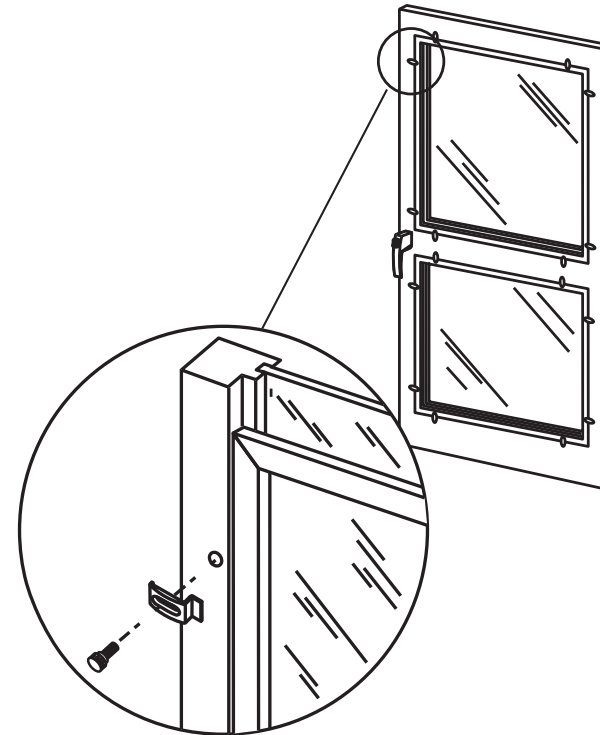

**T-8733**

T 8733 -INS

**Storm door panel clips**

Puerta de tormenta: Broches para el panel

**Agrafes de panneau de contre-porte**

**NOTE:** Installation drawings are typical for this style of replacement part. They may not show a part identical to the one you are installing.

**NOTA:** Los dibujos para la instalación son genéricos para repuestos de este tipo; por lo que podrían no mostrar una pieza idéntica a la que usted esté instalando.

**REMARQUE :** Les dessins d'installation sont typiques pour ce style de pièce de rechange. Ils pourraient ne pas illustrer une pièce identique à celle que vous installez.