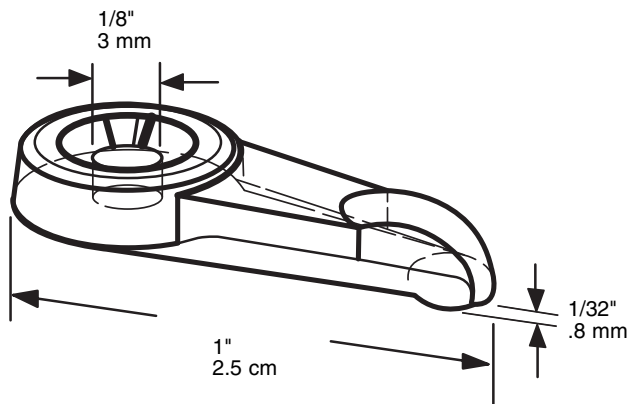

**T-8733**

T 8733 -INS

**Storm door panel clips**

Puerta de tormenta: Broches para el panel

**Agrafes de panneau de contre-porte**

**NOTE:** Installation drawings are typical for this style of replacement part. They may not show a part identical to the one you are installing.

**NOTA:** Los dibujos para la instalación son genéricos para repuestos de este tipo; por lo que podrían no mostrar una pieza idéntica a la que usted esté instalando.

**REMARQUE :** Les dessins d'installation sont typiques pour ce style de pièce de rechange. Ils pourraient ne pas illustrer une pièce identique à celle que vous installez.