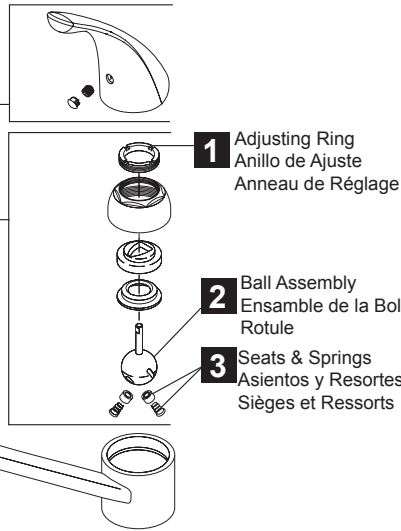

RP70238 ▲
Handle w/Set Screw & Button
Manija con Tornillo de Ajuste y Botón
Manette avec Vis de Calage et Bouton

RP77763 ▲
Repair Kit
Equipo/Herramientas para reparaciones
Kit de réparation

6
RP70236 ▲
1.8 gpm (6.8 L/min)
RP72859 ▲
1.0 gpm (3.8 L/min)
Aerator
Aireador
Aérateur

Order this RP number if your faucet code is "449918".
Pida este número del RP si el código de su llave es "449918".
Commandez ce nombre de RP si le code de votre robinet est «449918».

RP70229 ▲
Spray, Hose Assembly & Spray Support
Ensemble de la Rociador, Manguera y Soporte
Douchette, Tuyau Souple et Support
Order this RP number if your faucet code is "413763".
Pida este número del RP si el código de su llave es "413763".
Commandez ce nombre de RP si le code de votre robinet est «413763».

RP54805 ▲
Spray, Hose Assembly & Spray Support
Ensemble de la Rociador, Manguera y Soporte
Douchette, Tuyau Souple et Support

Order this RP number if your faucet code is "449918".
Pida este número del RP si el código de su llave es "449918".
Commandez ce nombre de RP si le code de votre robinet est «449918».

RP70244
Diverter Assembly, O-Rings & Slip Ring
Ensemble del Desviador, Anillos "O" y Anillo de Frotamiento
Dérivation, Joints Toriques et Anneau de Friction

Order this RP number if your faucet code is "413763".
Pida este número del RP si el código de su llave es "413763".
Commandez ce nombre de RP si le code de votre robinet est «413763».

RP44124
Diverter Assembly, O-Rings & Slip Ring
Ensemble del Desviador, Anillos "O" y Anillo de Frotamiento
Dérivation, Joints Toriques et Anneau de Friction