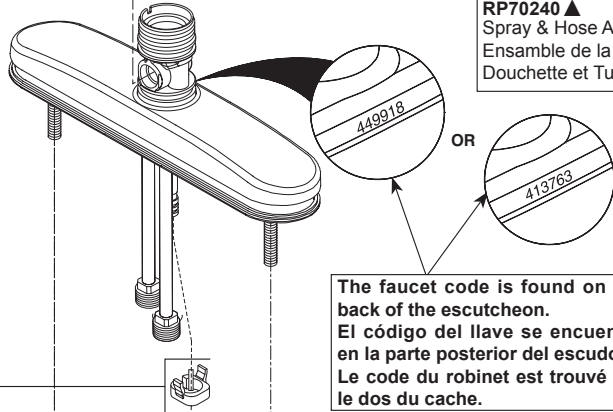

Order this RP number if your faucet code is "413763".
Pida este número del RP si el código de su llave es "413763".
Commandez ce nombre de RP si le code de votre robinet est «413763».

RP60121
Blocks & O-Rings
Bloques y Aros-O
Blocs de fixation et joints toriques

RP70234 ▲
Spray, Hose Assembly & Spray Support
Ensemble de la Rociador, Manguera y Soporte
Douchette, Tuyau Souple et Support

Order this RP number if your faucet code is "449918".
Pida este número del RP si el código de su llave es "449918".
Commandez ce nombre de RP si le code de votre robinet est «449918».

RP70232
Locknuts
Contratueras
Écrous de Blocage

Order this RP number if your faucet code is "413763".
Pida este número del RP si el código de su llave es "413763".
Commandez ce nombre de RP si le code de votre robinet est «413763».

RP41667
Locknuts
Contratueras
Écrous de Blocage

RP5404
Coupling Nuts
(Not supplied in some models)
Tuercas de Acoplamiento
(No proporcionadas en algunos modelos)
Écrous de Raccordement
(Non fournis dans certains modèles)