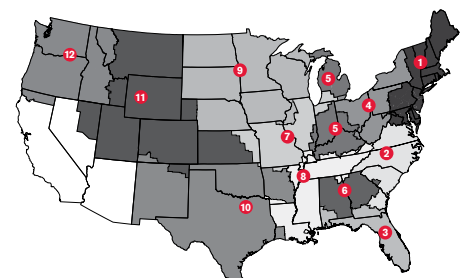

**Merlot<sup>1</sup>**

**Pacific Wave<sup>1</sup>**

**Sand Dune<sup>1</sup>**

**Sedona Canyon<sup>1</sup>**

**Storm Cloud<sup>1</sup>**

**Summer Harvest<sup>1</sup>**

## COLOR AVAILABILITY MAP

Disponibilidad de colores por zonas/región