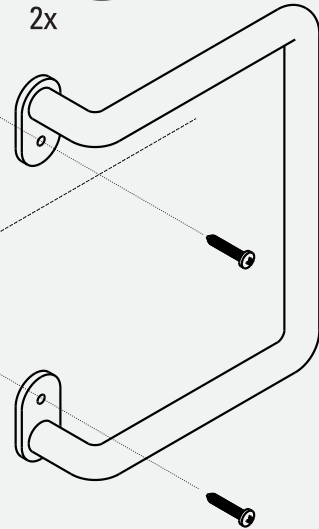

door edge
borde de la
puerta
bord de la porte

2-3/4"
70 mm
recommended
recomendado
recommandé

2x

38"
965.2 mm
recommended
recomendado
recommandé

floor
piso
sol