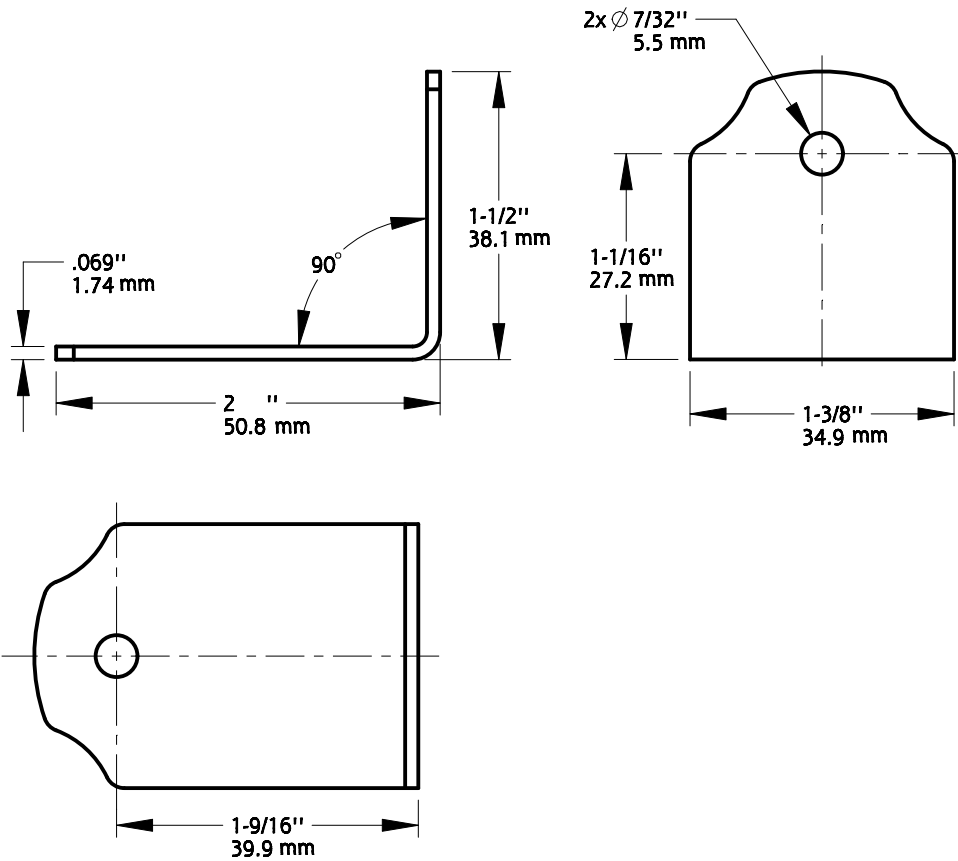

N800-023

Material: Steel
 Finish: E-coat + black powder coat
 Fasteners: N800-122 = #10 x1-1/2" or equal

<p>Revision</p> <p style="text-align: right;">1</p>	<p style="text-align: center;">DO NOT SCALE</p> <p style="text-align: center;">Dimensions are nominal and subject to change.</p>	<p style="text-align: center;">1218BC</p> <p>Family Name</p>	<p style="text-align: center;">N800-023</p> <p>SKU</p>
<p>Date</p> <p style="text-align: center;">December 2019</p>	<p>©2019 Spectrum Brands, Inc.</p>	<p style="text-align: center;">CORNER BRACES SINGLE ROW</p> <p>Description</p>	