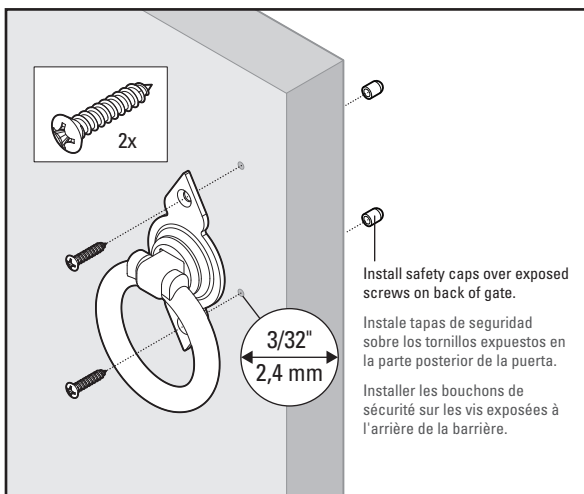

N109-024 / V1141  
 Spear Ring Pull  
 Sistema de tracción  
 de anillo tipo arpón  
 Poignée avec anneau  
 type harpon

Standard mounting  
 Montaje estándar  
 Montage standard

Mounting on thin material  
 Montaje sobre material delgado  
 Monter sur un matériau mince