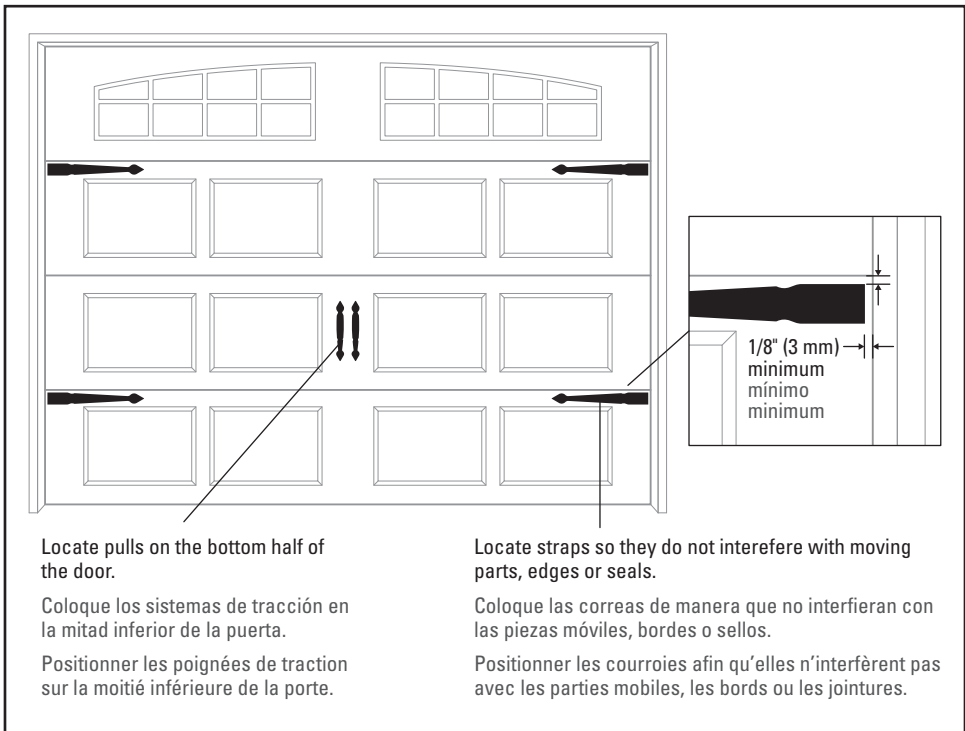

Suggested placement (garage door)

Colocación sugerida (puerta de garaje)

Suggestion de positionnement (Porte de garage)

Locate pulls on the bottom half of the door.

Coloque los sistemas de tracción en la mitad inferior de la puerta.

Positionner les poignées de traction sur la moitié inférieure de la porte.

Locate straps so they do not interfere with moving parts, edges or seals.

Coloque las correas de manera que no interfieran con las piezas móviles, bordes o sellos.

Positionner les courroies afin qu'elles n'interfèrent pas avec les parties mobiles, les bords ou les jointures.

Strap installation

Instalación de las correas

Installation de les courroies