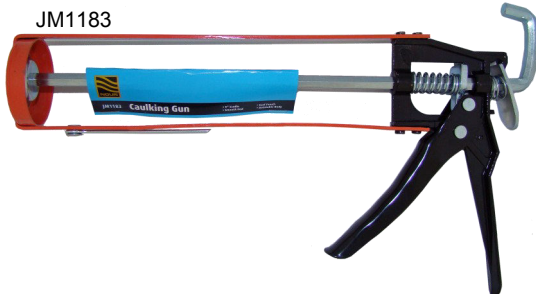

JM1183

- 9" Skeleton
- Hex Rod
- Seal Punch
- Rotatable Body

<u>PRODUCT #</u>	<u>UPC</u>	<u>SHELF PACK QTY</u>	<u>MASTER PACK QTY</u>
R CG4	0-59186-74514-4	24	--

Crafting Perfection

Nour Handcrafted Painting Tools

637 Colby Drive
Waterloo, ON
Canada N2V 1B4

Phone: 1-800-686-6687
Fax: 1-888-886-9744
Email: nour@nour.com