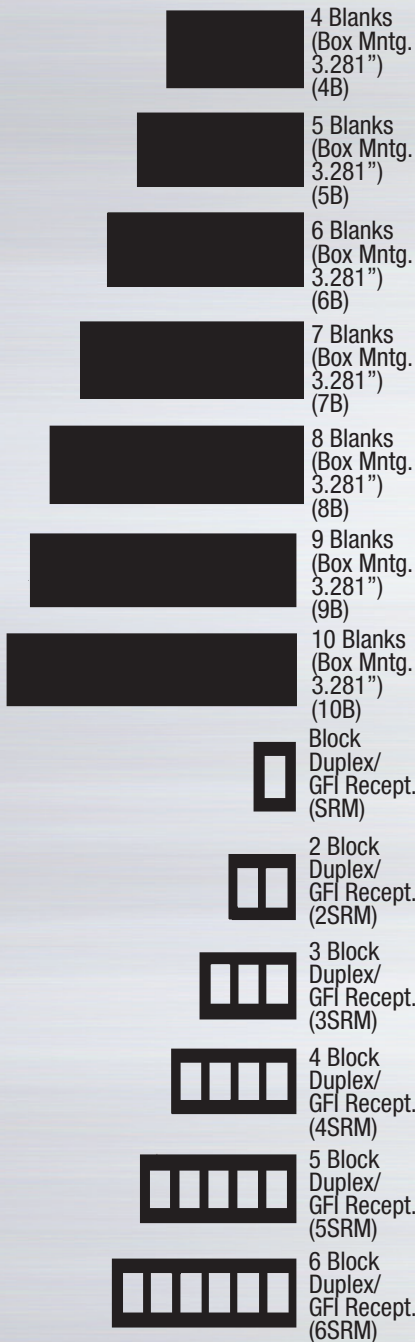

STAINLESS STEEL, BRASS, BRONZE, ALUMINUM & CHROME

Standard Size

	Chrome Plate Mirror Polish (CA)	Aluminum-Clear Anodized (4AA)	Stainless Steel Type 304 Satin .030" (302SS)	Stainless Steel Type 304 Mirror .030" (302SP)	Stainless Steel Type 304 Satin .060" (302-6SS)	Stainless Steel Type 430 Satin .030" (SS)	Statuary Bronze-Dark .040" (4DBR)	Bank Bronze-Medium .040" (4ABR)	Satin Brass .040" (4BB)	Satin Brass .060" (6BB)	Satin Bronze .040" (4SBR)	Polished Brass-Mirror .040" (4PB)
4 Blanks (Box Mntg. 3.281") (4B)	83154	95154	93154	68154	70154	97154	69154	65154	94154	96154	66154	64154
5 Blanks (Box Mntg. 3.281") (5B)	83155	95155	93155	68155		97155	69155	65155	94155		66155	64155
6 Blanks (Box Mntg. 3.281") (6B)	83156	95156	93156	68156		97156	69156	65156	94156		66156	64156
7 Blanks (Box Mntg. 3.281") (7B)	83157	95157	93157	68157		97157	69157	65157	94157		66157	64157
8 Blanks (Box Mntg. 3.281") (8B)	83158	95158	93158	68158		97158	69158	65158	94158		66158	64158
9 Blanks (Box Mntg. 3.281") (9B)	83159	95159	93159	68159		97159	69159	65159	94159		66159	64159
10 Blanks (Box Mntg. 3.281") (10B)	83160	95160	93160	68160		97160	69160	65160	94160		66160	64160
Block Duplex/GFI Recept. (SRM)	83401	95401	93401	68401	70401	97401	69401	65401	94401	96401	66401	64401
2 Block Duplex/GFI Recept. (2SRM)	83402	95402	93402	68402	70402	97402	69402	65402	94402	96402	66402	64402
3 Block Duplex/GFI Recept. (3SRM)	83403	95403	93403	68403	70403	97403	69403	65403	94403	96403	66403	64403
4 Block Duplex/GFI Recept. (4SRM)	83404	95404	93404	68404	70404	97404	69404	65404	94404	96404	66404	64404
5 Block Duplex/GFI Recept. (5SRM)	83405	95405	93405	68405	70405	97405	69405	65405	94405	96405	66405	64405
6 Block Duplex/GFI Recept. (6SRM)	83406	95406	93406	68406	70406	97406	69406	65406	94406	96406	66406	64406