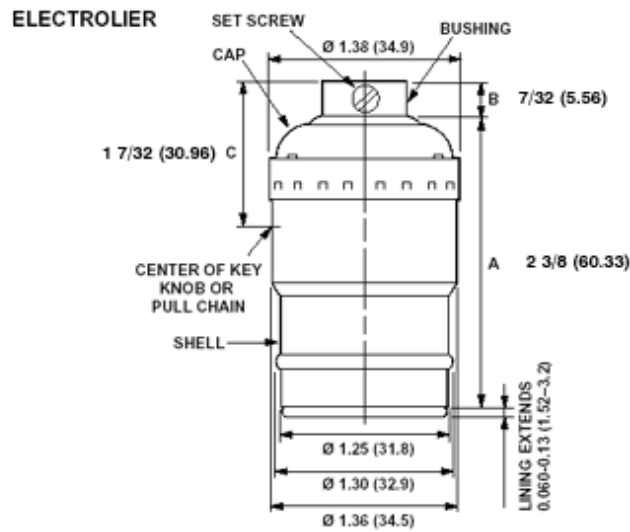

19980-PG

Base mediana completa, Portalámparas incandescente de aluminio, cadena de tracción, circuito único, casquillo con tapa IPS 1/8 con tornillo de ajuste, : latón

Código UPC: 07847731970

País de origen: Mexico