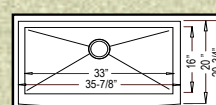

29-3/4" x 20-3/4" x 10"

"MARSHALL"

EFS3321 - Zero Edge
HR-EFS3321B - Radial
Optional Grid #31

33 x 20-3/4" x 10"

"CORRIGAN"

EFS3620 - Zero Edge
HR-EFS3620CB - Radial
Optional Grid #28

35-7/8" x 20-3/4" x 10"