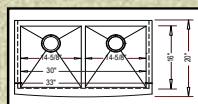

"TYLER"

EFD3320 - Zero Edge
HR-EFD3320B - Radial
Optional Grid Set #33

32-7/8" x 20-3/4" x 10"

"CENTER"

HA-125 - Zero Edge
HR-HA125B - Radial
Optional Grid #58

33" x 20" x 10"

"HOMER"

EFD3620 - Zero Edge
HR-EFD3620B - Radial
Optional Grids: Big Bowl #30 ~ Small Bowl #32