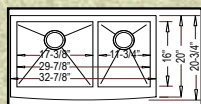

32-7/8" x 20-3/4" x 10"