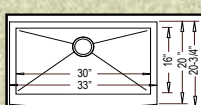

29-3/4" x 20-3/4" x 10"

"MARSHALL"

EFS3321 - Zero Edge
HR-EFS3321B - Radial
Optional Grid #31

33 x 20-3/4" x 10"

"CORRIGAN"

EFS3620 - Zero Edge
HR-EFS3620CB - Radial
Optional Grid #28

35-7/8" x 20-3/4" x 10"