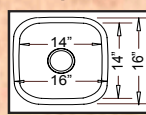

“Bar / Prep”

Optional Grid Set #76

15-3/4" x 18-1/8"
depth 8"

CANTINA

LE-978

“Bar / Prep”

Optional Grid Set #72

16" x 16"
depth 8"