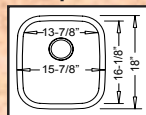

“Bar / Prep”

Optional Grid Set #76

15-3/4" x 18-1/8"
depth 8"

CANTINA

LE-978

“Bar / Prep”

Optional Grid Set #72

16" x 16"
depth 8"