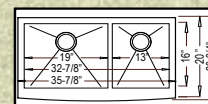

35-7/8" x 20-3/4" x 10"