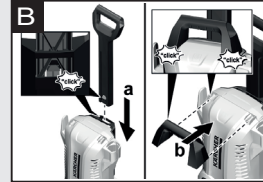

2 Assembly / Assemblage / Ensamble