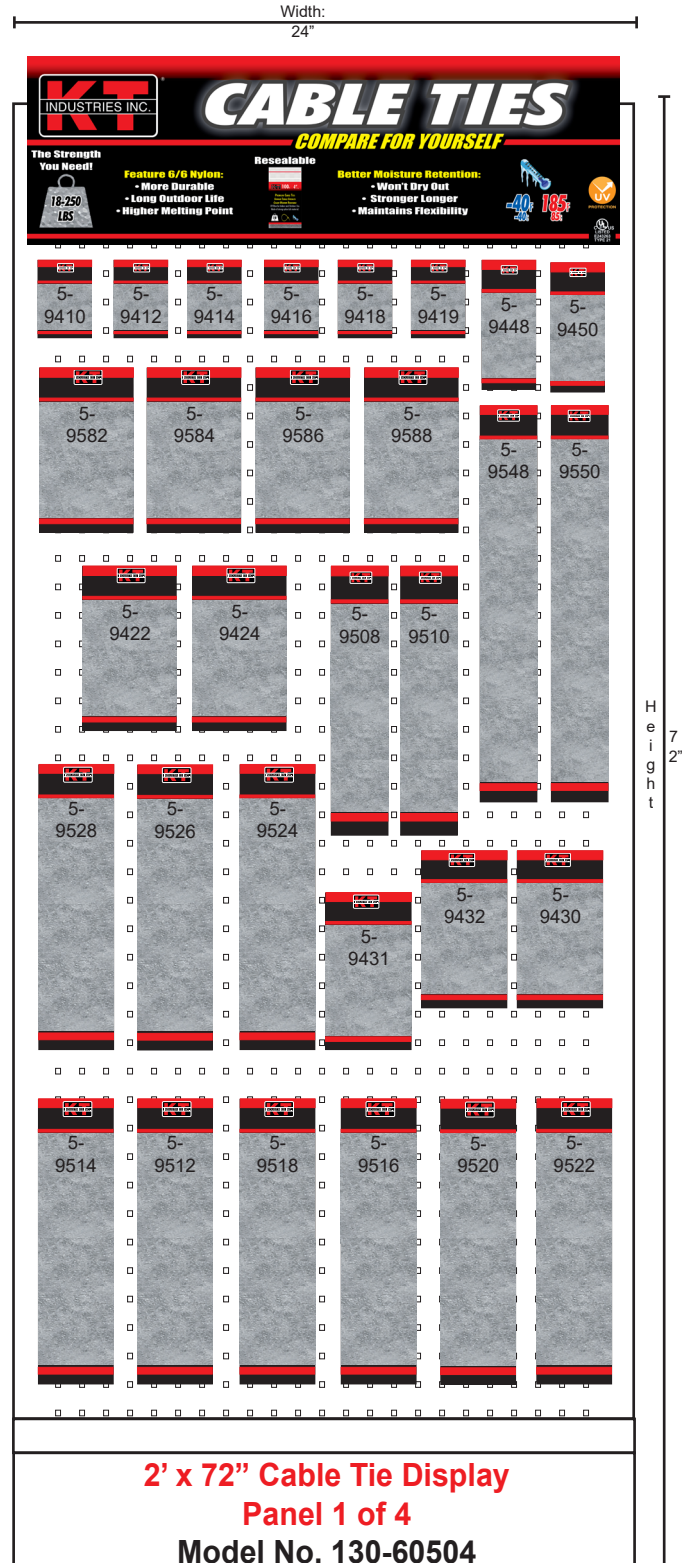

8' x 84" Basic Cable Tie Display

Model No. 130-72503

Model No.	Panel	Row	Item	Qty.	Description	Shelf Pack	UPC
5-9520	2	2	3	2	14.6" ASSORTED COLOR STD. DUTY, 100/PK	5	083905595208
5-9528	2	2	4	2	14.6" YELLOW STANDARD DUTY, 100/PK	5	083905595284
5-9522	2	2	5	2	14.6" BLUE STANDARD DUTY, 100/PK	5	083905595222
5-9526	2	2	6	2	14.6" RED STANDARD DUTY, 100/PK	5	083905595260
5-9524	2	2	7	2	14.6" GREEN STANDARD DUTY, 100/PK	5	083905595246
5-9431	2	2	8	5	8" CAMO STANDARD DUTY 100PK	5	083905594317
5-9432	2	2	9	5	11.8" CAMO STANDARD DUTY 100 PK	5	083905594324
5-9430	2	2	10	5	CAMO TIE ASSORTMENT, 4,8 AND 11.8" 200PC	5	083905594300
5-9534	2	3	1	3	14.5" HEAVY DUTY, NATURAL, 100/PK	5	083905595345
5-9536	2	3	2	5	14.5" HEAVY DUTY, UV BLACK, 100/PK	5	083905595369
5-9538	2	3	3	2	17" EXTRA HEAVY DUTY, NATURAL, 50/PK	5	083905595383
5-9540	2	3	4	3	17" EXTRA HEAVY DUTY, UV BLACK, 50/PK	5	083905595406
5-9542	2	3	5	2	18" HEAVY DUTY, NATURAL, 50/PK	5	083905595420
5-9544	2	3	6	3	18" HEAVY DUTY, UV BLACK, 50/PK	5	083905595444
5-9552	2	3	7	2	22" SUPER HEAVY DUTY, NATURAL, 25/PK	5	083905595529
5-9554	2	3	8	3	22" SUPER HEAVY DUTY, UV BLACK, 25/PK	5	083905595543
5-9556	2	3	9	2	24.9" EXTRA HEAVY DUTY, NATURAL, 25/PK	5	083905595567
5-9558	2	3	10	3	24.9" EXTRA HEAVY DUTY, UV BLACK, 25/PK	5	083905595581
5-9577	2	3	11	3	29.5" QUICK TIE YELLOW 5 PK	5	083905595772
5-9566	2	4	1	3	40" SUPER HEAVY DUTY, BLACK, 10 PK	5	083905595666
5-9564	2	4	2	5	48" EXTRA HEAVY DUTY, UV BLACK 10PK	5	083905595642

CABLE TIES

4 Panel - 2' x 72" Master Cable Tie Display
Model No. 130-60504