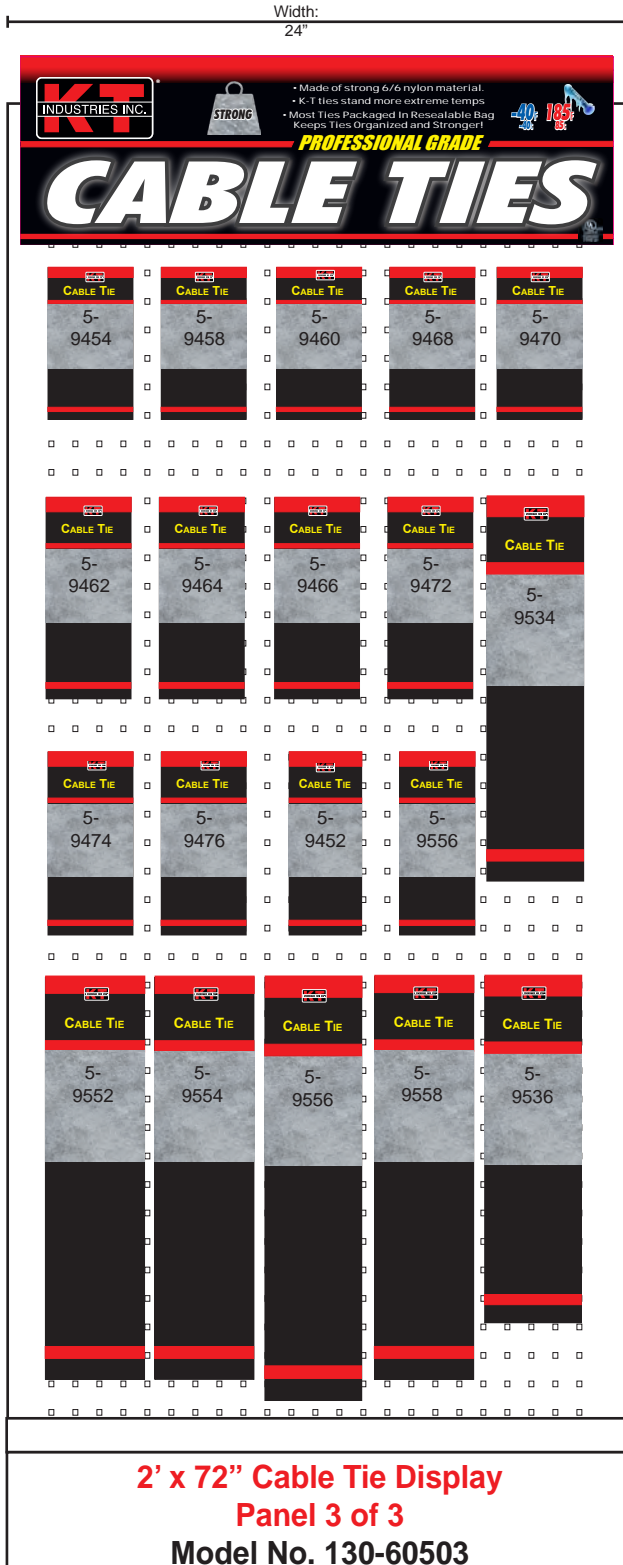

3 Panel - 2' x 72" Cable Tie Display
Model No. 130-60503

Professional

CABLE TIES

3 Panel - 2' x 72" Cable Tie Display

Model No. 130-60503

K-T Model No.	Panel	Row	Item Qty.	Description	Shelf Pack	UPC
5-9410	1	1	1 3	4" ULTRA LIGHT DUTY, NATURAL, 100/PK	5	083905594102
5-9412	1	1	2 5	4" ULTRA LIGHT DUTY, UV BLACK, 100/PK	5	083905594126
5-9418	1	1	3 3	4" YELLOW ULTRA LIGHT DUTY, 100/PK	5	083905594188
5-9416	1	1	4 3	4" RED ULTRA LIGHT DUTY, 100/PK	5	083905594164
5-9414	1	1	5 3	4" GREEN ULTRA LIGHT DUTY, 100/PK	5	083905594140
5-9496	1	2	1 3	11.8" ASSORTED COLOR STD. DUTY, 100/PK	5	083905594966
5-9502	1	2	2 3	11.8" ORANGE STANDARD DUTY, 100/PK	5	083905595024
5-9498	1	2	3 3	11.8" BLUE STANDARD DUTY, 100/PK	5	083905594980
5-9500	1	2	4 3	11.8" GREEN STANDARD DUTY, 100/PK	5	083905595000
5-9504	1	2	5 3	11.8" RED STANDARD DUTY, 100/PK	5	083905595048
5-9522	1	3	1 2	14.6" BLUE STANDARD DUTY, 100/PK	5	208390559522
5-9524	1	3	2 2	14.6" GREEN STANDARD DUTY, 100/PK	5	083905595246
5-9526	1	3	3 2	14.6" RED STANDARD DUTY, 100/PK	5	083905595260
5-9490	1	3	4 5	11.8" STANDARD DUTY, NATURAL, 100/PK	5	083905594904
5-9494	1	3	5 7	11.8" STANDARD DUTY, UV BLACK, 100/PK	5	083905594942
5-9514	1	4	1 3	14.6" STANDARD DUTY, NATURAL, 100/PK	5	083905595147
5-9518	1	4	2 5	14.6" STANDARD DUTY, UV BLACK, 100/PK	5	083905595185
5-9520	1	4	3 2	14.6" ASSORTED COLOR STD. DUTY, 100/PK	5	083905595208
5-9528	1	4	4 2	14.6" YELLOW STANDARD DUTY, 100/PK	5	083905595284
5-9532	1	4	5 3	15" SD SCREW MOUNT, UV BLACK, 100/PK	5	083905595321
5-9422	2	1	1 3	5.7" LIGHT DUTY, NATURAL, 100/PK	5	083905594225
5-9424	2	1	2 5	5.7" LIGHT DUTY, UV BLACK, 100/PK	5	083905594249
5-9420	2	1	3 3	4" HORIZONTAL ID, NATURAL, 100/PK	5	083905594201
5-9428	2	1	4 3	7" VERTICAL ID, NATURAL, 100/PK	5	083905594287
5-9569	2	1	5 3	TIE MOUNT 100 PCS	5	083905595697
5-9442	2	2	1 3	7.9" PUSH MOUNT, UV BLACK, 100/PK	5	083905594423
5-9486	2	2	2 2	8" FIR TREE PUSH MOUNT, UV BLACK, 100/PK	5	083905594867
5-9434	2	2	3 3	7.9" HEAVY DUTY, NATURAL, 100/PK	5	083905594348
5-9436	2	2	4 5	7.9" HEAVY DUTY, UV BLACK, 100/PK	5	083905594362
5-9482	2	3	1 3	8" SD SCREW MOUNT, UV BLACK, 100/PK	5	083905594829
5-9450	2	3	2 2	7.9" STAINLESS STEEL, WIDE, 5/PK	5	083905594508
5-9510	2	3	3 2	14.2" STAINLESS STEEL, WIDE, 5/PK	5	083905595109
5-9508	2	3	4 2	14.2" STAINLESS STEEL, NARROW, 5/PK	5	083905595086
5-9560	2	3	5 2	36.5" EXTRA HEAVY DUTY, NATURAL, 10/PK	5	083905595604
5-9562	2	3	6 3	36.5" EXTRA HEAVY DUTY, UV BLACK, 10/PK	5	083905595628
5-9538	2	4	1 2	17" EXTRA HEAVY DUTY, NATURAL, 50/PK	5	083905595383
5-9540	2	4	2 3	17" EXTRA HEAVY DUTY, UV BLACK, 50/PK	5	083905595406
5-9542	2	4	3 2	18" HEAVY DUTY, NATURAL, 50/PK	5	083905595420
5-9544	2	4	4 3	18" HEAVY DUTY, UV BLACK, 50/PK	5	083905595444
5-9454	3	1	1 5	8" STANDARD DUTY, NATURAL, 100/PK	5	083905594546
5-9458	3	1	2 7	8" STANDARD DUTY, UV BLACK, 100/PK	5	083905594584
5-9460	3	1	3 3	8" ASSORTED COLOR STANDARD DUTY, 100/PK	5	083905594607
5-9468	3	1	4 3	8" YELLOW STANDARD DUTY, 100/PK	5	083905594683
5-9470	3	1	5 5	8" ORANGE STANDARD DUTY, 100/PK	5	083905594706
5-9462	3	2	1 3	8" BLUE STANDARD DUTY, 100/PK	5	083905594621
5-9464	3	2	2 3	8" GREEN STANDARD DUTY, 100/PK	5	083905594645
5-9466	3	2	3 3	8" RED STANDARD DUTY, 100/PK	5	083905594669
5-9472	3	2	4 3	8" ULTRA LIGHT DUTY, UV BLACK, 100/PK	5	083905594720
5-9534	3	2	5 3	14.5" HEAVY DUTY, NATURAL, 100/PK	5	083905595345
5-9474	3	3	1 5	8.1" LIGHT DUTY, NATURAL, 100/PK	5	083905594744
5-9476	3	3	2 7	8.1" LIGHT DUTY, UV BLACK, 100/PK	5	083905594768