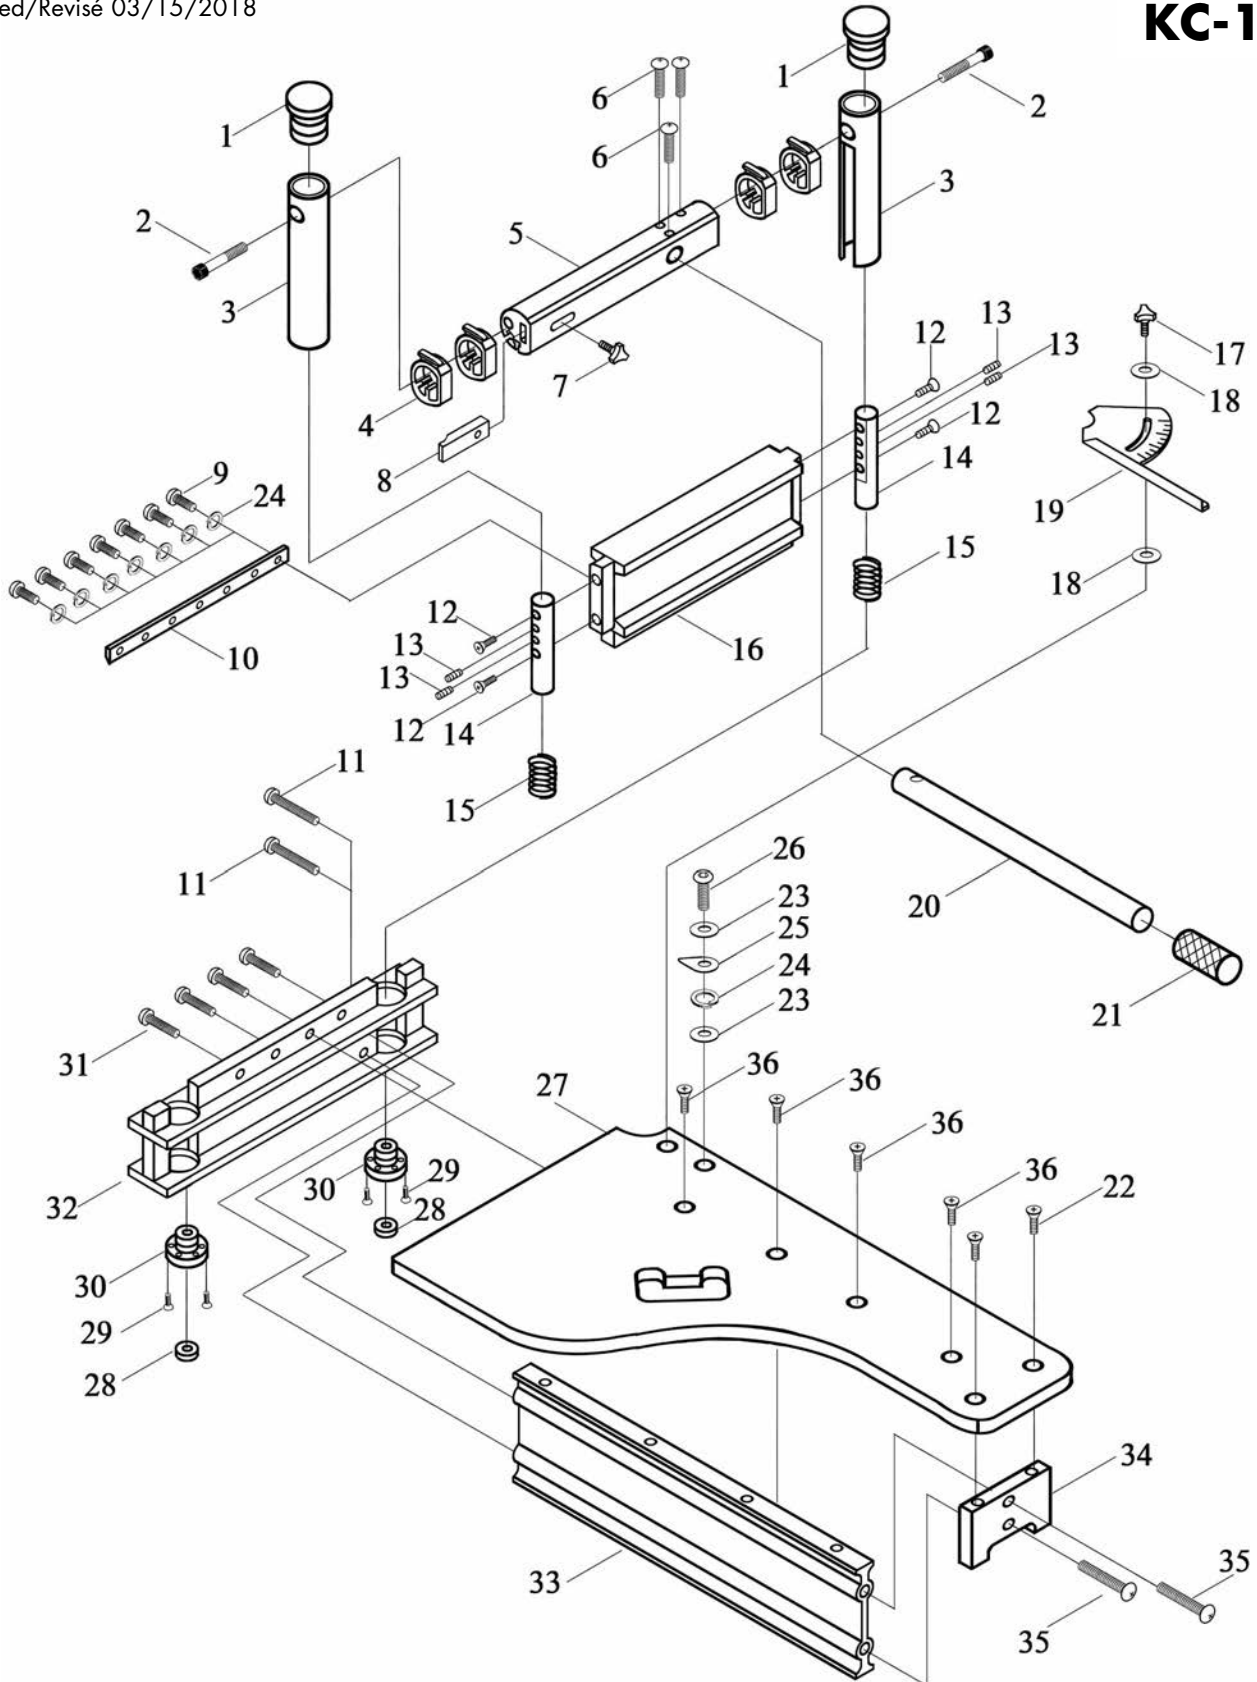

Service Manual / Manuel de Service

13" Professional Laminate Flooring Cutter Coupe de Sol Stratifié Professionnel de 13"

Revised/Revisé 03/15/2018

KC-13LCT

Parts Pricing List / Liste de Prix des Pièces

KC-13LCT

Diag.	Order # Com.	English Description	Description Française	Qty./Qté.	Price/Prix
1	36-00130010	PLASTIC END CAP	CAPUCHON EN PLASTIQUE	2	$4.75
2	36-00130020	CAP SCREW	BOULON A TETE CYLINDRIQUE	2	$3.14
3	36-00130030	GUIDE SLEEVE	MANCHON DE GUIDE	2	$9.58
4	36-00130040	CAM	CAME	4	$5.78
5	36-00130050	CAMSHAFT	ARBRE A CAME	1	$28.91
6	36-00130060	ROUND HD "ALLEN" SCREW	VIS A TETE RONDE "ALLEN"	3	$3.78
7	36-00130070	STOP KNOB	BOUTON D'ARRET	1	$4.75
8	36-00130080	STOP BLOCK	BLOC D'ARRET	1	$7.97
9	36-00130090	ROUND HD "ALLEN" SCREW	VIS A TETE RONDE "ALLEN"	7	$3.46
10	KW-133	13" HSS KNIFE	COUTEAU AHV DE 13"	1	-
11	36-00130110	PAN HD SCREW	VIS A TETE BOMBEE	2	$4.93
12	36-00130120	COUNTERSUNK SCREW	VIS A TETE FRAISEE	4	$3.16
13	36-00130130	SET SCREW	VIS SANS TETE	4	$1.92
14	36-00130140	GUIDING ROD	TIGE DE GUIDE	2	$6.36
15	36-00130150	SPRING	RESSORT	2	$5.78
16	36-00130160	UPPER BODY	CORPS SUPERIEUR	1	$29.94
17	36-00130170	KNOB	BOUTON	1	$4.75
18	36-00130180	WASHER	RONDELLE	2	$1.56
19	36-00130190	ANGLE GAUGE	JAUGE D'ANGLE	1	$6.36
20	36-00130200	HANDLE	MANCHE	1	$13.29
21	36-00130210	HANDLE GRIP	POIGNEE DU MANCHE	1	$7.39
22	36-00130220	COUNTERSUNK HD SCREW	VIS A TETE FRAISEE	2	$3.43
23	36-00130230	WASHER	RONDELLE	2	$1.56
24	36-00130240	SPRING WASHER	RONDELLE A RESSORT	8	$2.50
25	36-00130250	ANGLE POINTER	INDICATEUR D'ANGLE	1	$3.14
26	36-00130260	ROUND HD "ALLEN" SCREW	VIS A TETE RONDE "ALLEN"	1	$3.98
27	36-00130270	WORK TABLE	TABLE DE TRAVAIL	1	$41.79
28	36-00130280	RUBBER FOOT	PIED EN CAOUTCHOUC	2	$3.14
29	36-00130290	COUNTERSUNK HD SCREW	VIS A TETE FRAISEE	4	$1.92
30	36-00130300	ADJUST PLATE	PLAQUE D'AJUSTEMENT	2	$7.39
31	36-00130310	PAN HD SCREW	VIS A TETE BOMBEE	4	$3.24
32	36-00130320	LOWER BODY	CORPS INFERIEUR	1	$32.69
33	36-00130330	WORK TABLE SUPPORT	SUPPORT DE LA TABLE DE TRAVAIL	1	$32.69
34	36-00130340	WORK TABLE FOOT	PIED DE LA TABLE DE TRAVAIL	1	$3.53
35	36-00130350	ROUND HD PHILLIPS SCREW	VIS A TETE RONDE "PHILLIPS"	2	$2.56
36	36-00130360	COUNTERSUNK HD SCREW	VIS A TETE FRAISEE	4	$2.69
	36-0013MBIL	BILINGUAL MANUAL KC-13LCT	MANUEL BILINGUE KC-13LCT	1	$24.17