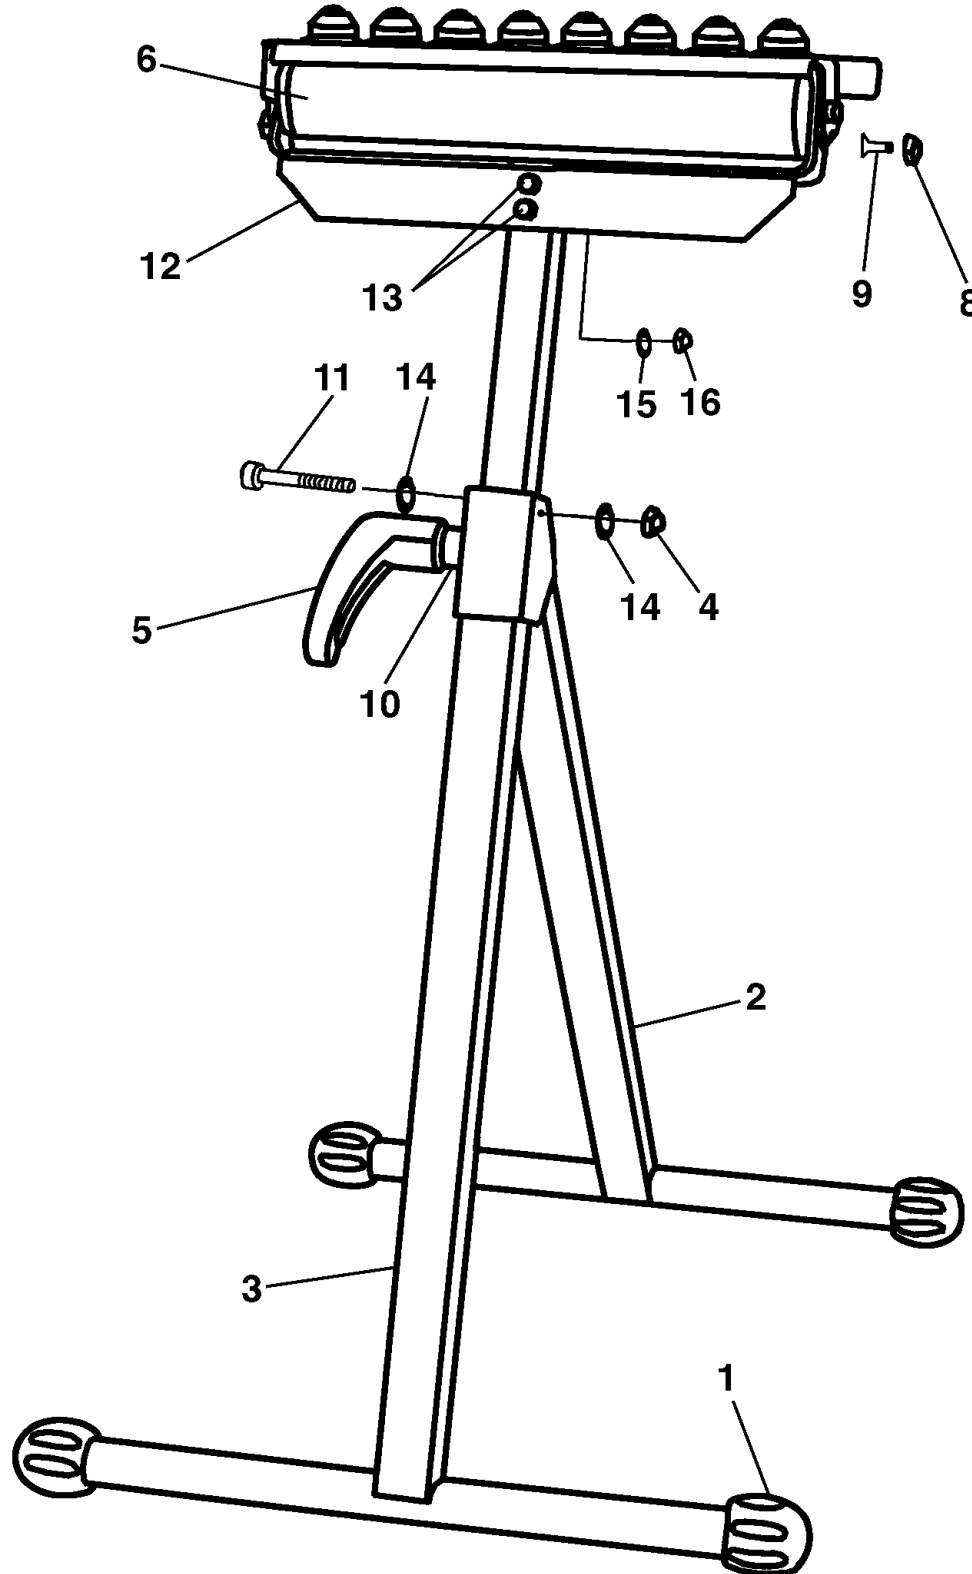

Service Manual / Manuel de Service
3 in 1 Folding Roller Stand
Support Pliant à Rouleau 3 en 1

Revised/Revisé 03/15/2018

KRS-108

Parts Pricing List / Liste de Prix des Pièces

KRS-108

Diag.	Order # Com.	English Description	Description Française	Qty./Qté.	Price/Prix
1	85-01080010	RUBBER FOOT	PIED EN CAOUTCHOUC	4	\$6.36
2	85-01080020	SHORT LEG	JAMBE COURTE	1	\$16.02
3	85-01080030	TALL LEG	JAMBE LONGUE	1	\$19.25
4	85-01080040	NYLON HEX. NUT	ECROU HEXAGONAL EN NYLON	1	\$2.69
5	85-01080050	LOCKING HANDLE	POIGNEE DE VERROUILLAGE	1	\$9.58
6	85-01080060	ROLLER	ROULEAU	1	\$19.25
8	85-01080080	POSITION LOCK NUT	ECROU DE VERR. DE POSITION	2	\$6.36
9	85-01080090	COUNTERSUNK HD SCREW	VIS A TETE FRAISEE	2	\$2.69
10	85-01080100	SLEEVE	MANCHON	1	\$6.36
11	85-01080110	CAP SCREW	BOULON A TETE CYLINDRIQUE	1	\$4.91
12	85-01080120	ROLLER FRAME	CHASSIS DU ROULEAU	1	\$32.13
13	85-01080130	CAP SCREW	BOULON A TETE CYLINDRIQUE	8	\$4.54
14	85-01080140	WASHER	RONDELLE	2	\$2.50
15	85-01080150	WASHER	RONDELLE	2	\$2.50
16	85-01080160	NYLON HEX. NUT	ECROU HEXAGONAL AVEC NYLON	2	\$3.43