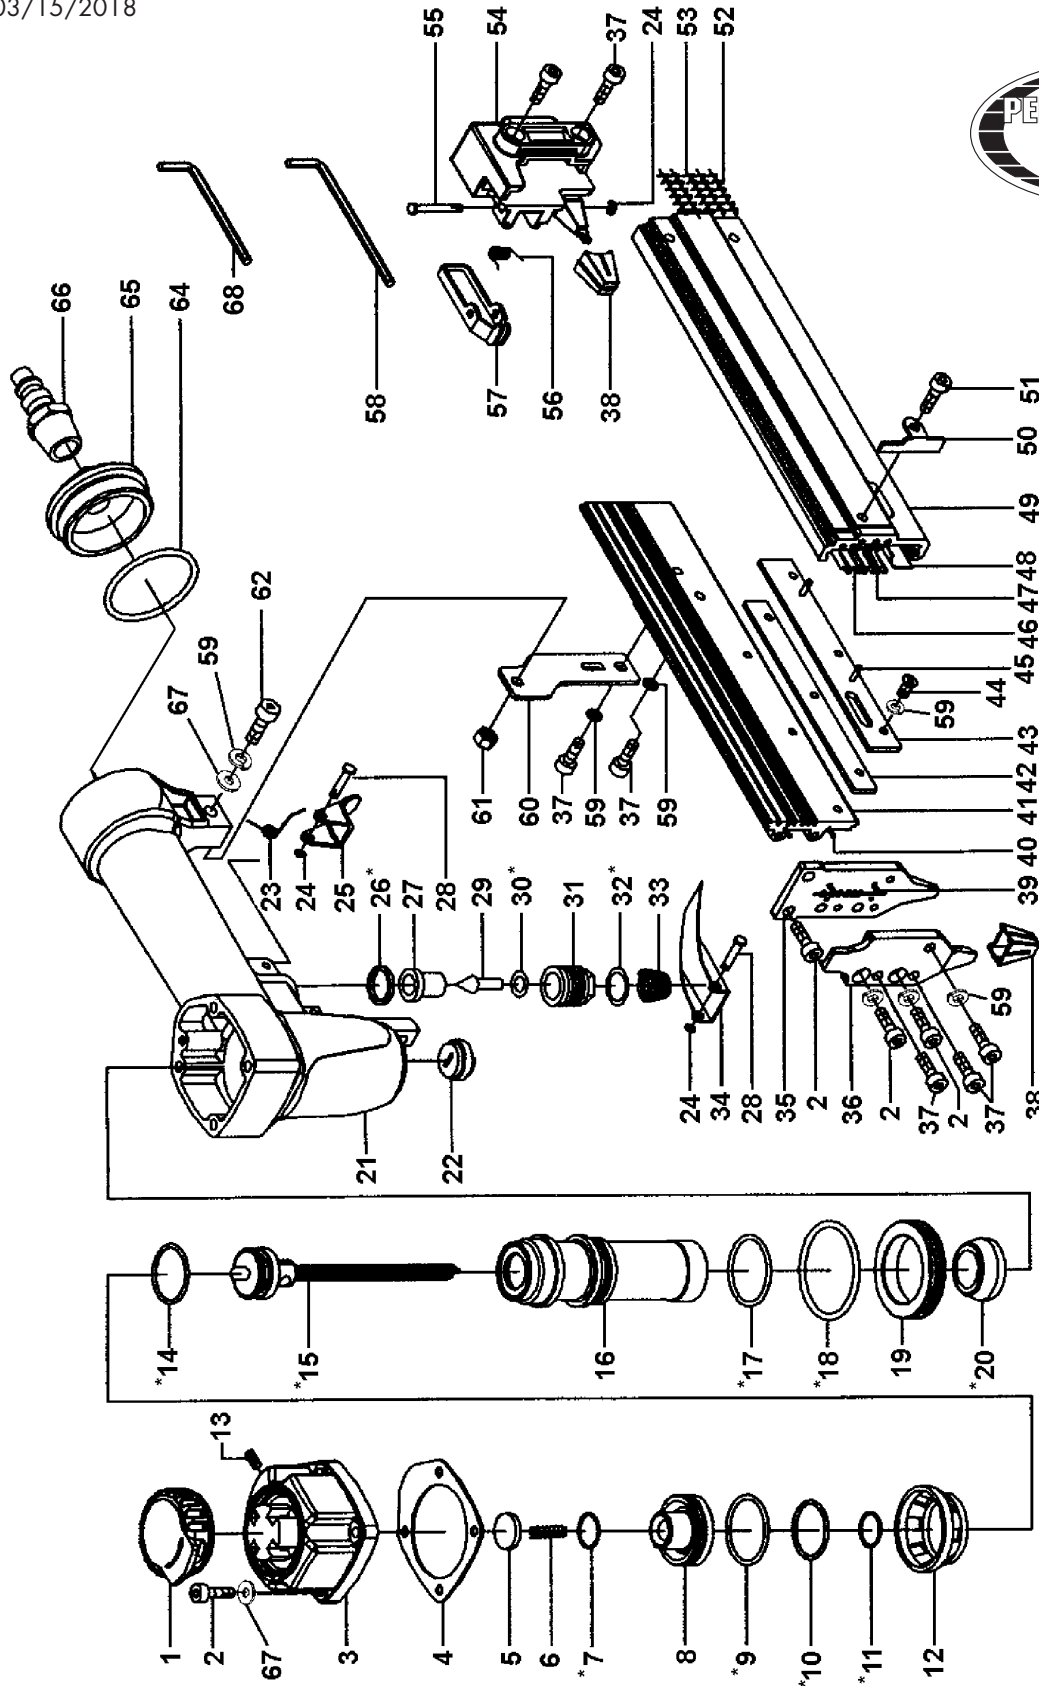

Service Manual / Manuel de Service

23 Ga. Headless Pin Nailer Kit
Cloueuse à Goupilles Sans Têtes 23 Ja.

Revised/Revisé 03/15/2018

8223PN

Parts Pricing List / Liste de Prix des Pièces

8223PN

Diag.	Order # Com.	English Description	Description Française	Qty./Qté.	Price/Prix
1	74-82230010	EXHAUST COVER	COUVERCLE D'ECHAPPEMENT	1	\$7.31
2	74-82230020	CAP SCREW	BOULON A TETE CYLINDRIQUE	8	\$3.24
3	74-82230030	CYLINDER CAP	CAPUCHON DU CYLINDRE	1	\$22.13
4	74-82230040	GASKET	JOINT D'ETANCHEITE	1	\$6.57
5	74-82230050	SEAL	SCEAU D'ETANCHEITE	1	\$5.09
6	74-82230060	SPRING	RESSORT	1	\$6.02
7	KW-096	BUMPER/DRIVER/O-RING REPL. KIT	TROUSSE DE REMPL. TIGE/AMOR./JOINT	1	-
8	74-82230080	VALVE	SOUPAPE	1	\$14.72
9	KW-096	BUMPER/DRIVER/O-RING REPL. KIT	TROUSSE DE REMPL. TIGE/AMOR./JOINT	1	-
10	KW-096	BUMPER/DRIVER/O-RING REPL. KIT	TROUSSE DE REMPL. TIGE/AMOR./JOINT	1	-
11	KW-096	BUMPER/DRIVER/O-RING REPL. KIT	TROUSSE DE REMPL. TIGE/AMOR./JOINT	1	-
12	74-82230120	COLLAR	COLLIER	1	\$9.16
13	74-82230130	SPECIAL SCREW	VIS SPECIALE	1	\$3.61
14	KW-096	BUMPER/DRIVER/O-RING REPL. KIT	TROUSSE DE REMPL. TIGE/AMOR./JOINT	1	-
15	KW-096	BUMPER/DRIVER/O-RING REPL. KIT	TROUSSE DE REMPL. TIGE/AMOR./JOINT	1	-
16	74-82230160	CYLINDER	CYLINDRE	1	\$31.39
17	KW-096	BUMPER/DRIVER/O-RING REPL. KIT	TROUSSE DE REMPL. TIGE/AMOR./JOINT	1	-
18	KW-096	BUMPER/DRIVER/O-RING REPL. KIT	TROUSSE DE REMPL. TIGE/AMOR./JOINT	1	-
19	74-82230190	RING	BAGUE	1	\$11.02
20	KW-096	BUMPER/DRIVER/O-RING REPL. KIT	TROUSSE DE REMPL. TIGE/AMOR./JOINT	1	-
21	74-82230210	BODY W/GRIP ASSEMBLY	CORPS A/POIGNEE ASSEMBLE	1	\$46.21
22	74-82230220	UPPER DRIVER GUIDE	GUIDE DE LA TIGE DU HAUT	1	\$7.31
23	74-82230230	TORSION SPRING	RESSORT A TORSION	1	\$3.61
24	74-82230240	"E" RETAINING RING	ANNEAU DE RETENU EN "E"	3	\$2.50
25	74-82230250	SAFETY TRIGGER	GACHETTE DE SECURITE	1	\$5.46
26	KW-096	BUMPER/DRIVER/O-RING REPL. KIT	TROUSSE DE REMPL. TIGE/AMOR./JOINT	1	-
27	74-82230270	TRIGGER VALVE HEAD	TETE DE SOUPAPE DE LA GACHETTE	1	\$6.39
28	74-82230280	PIN	GOUPILLE	2	\$4.72
29	74-82230290	TRIGGER VALVE STEM	TIGE DE LA SOUPAPE DE LA GACHETTE	1	\$4.35
30	KW-096	BUMPER/DRIVER/O-RING REPL. KIT	TROUSSE DE REMPL. TIGE/AMOR./JOINT	1	-
31	74-82230310	TRIGGER VALVE GUIDE	GUIDE DE LA SOUPAPE/GACHETTE	1	\$5.46
32	KW-096	BUMPER/DRIVER/O-RING REPL. KIT	TROUSSE DE REMPL. TIGE/AMOR./JOINT	1	-
33	74-82230330	TRIGGER SPRING	RESSORT DE LA GACHETTE	1	\$5.09
34	74-82230340	TRIGGER	GACHETTE	1	\$7.31
35	74-82230350	LOWER DRIVER GUIDE	GUIDE DE LA TIGE DU BAS	1	\$23.98
36	74-82230360	FRONT PLATE	PLAQUE AVANT	1	\$18.42
37	74-82230370	CAP SCREW	BOULON A TETE CYLINDRIQUE	7	\$3.24
38	74-82230380	NON-MARRING TIP	EMBOUT ANTI-EGRATIGNURES	2	\$5.28
39	74-82230390	PIN	GOUPILLE	1	\$2.50
40	74-82230400	PIN	GOUPILLE	1	\$2.50
41	74-82230410	FIXED MAGAZINE	CHARGEUR FIXE	1	\$36.95
42	74-82230420	UNDERLAY	DOUBLURE	1	\$6.57
43	74-82230430	LIMIT PLATE	PLAQUE DE LIMITE	1	\$6.94
44	74-82230440	COUNTERSUNK ALLEN SCREW	VIS HEXAGONALE A TETE FRAISEE	3	\$2.50
45	74-82230450	PIN	GOUPILLE	2	\$2.69
46	74-82230460	RESTRICTIVE PLATE A	PLAQUE DE RESTRICTION A	1	\$3.98
47	74-82230470	RESTRICTIVE PLATE B	PLAQUE DE RESTRICTION B	1	\$3.98