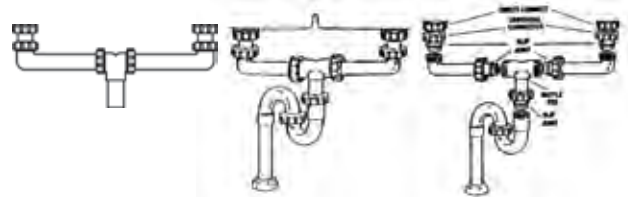

Center-Outlet Waste & Tees

• White PP

# C2263	16", Universal (SJ or DC),	Display Bag	pk. 1/25
# 2265P	16", Slip Joint	Bulk	pk. 5/25