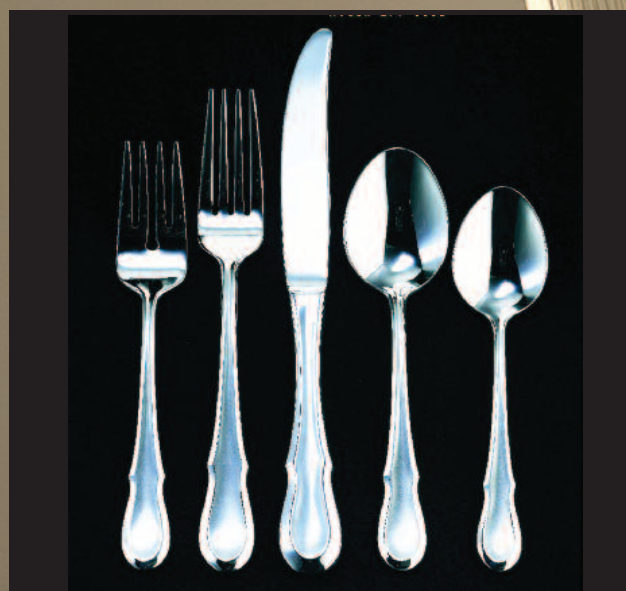

Sea Drift®

Woodruff®

Helmick® Collection

18/10 Stainless Flatware

Alsace

5 Pc.	15005-7	\$40.00
5 Pc. H.H./Knife	15006-4	45.00
4 Pc. Hostess	15031-6	60.00

Celine Platinum

5 Pc.	26105-0	\$40.00
20 Pc.	26115-9	120.00
4 Pc. Hostess	26131-9	60.00
Set of 4 Butter Spr.	26117-3	20.00
Set of 4 Demi Spoons	26116-6	20.00