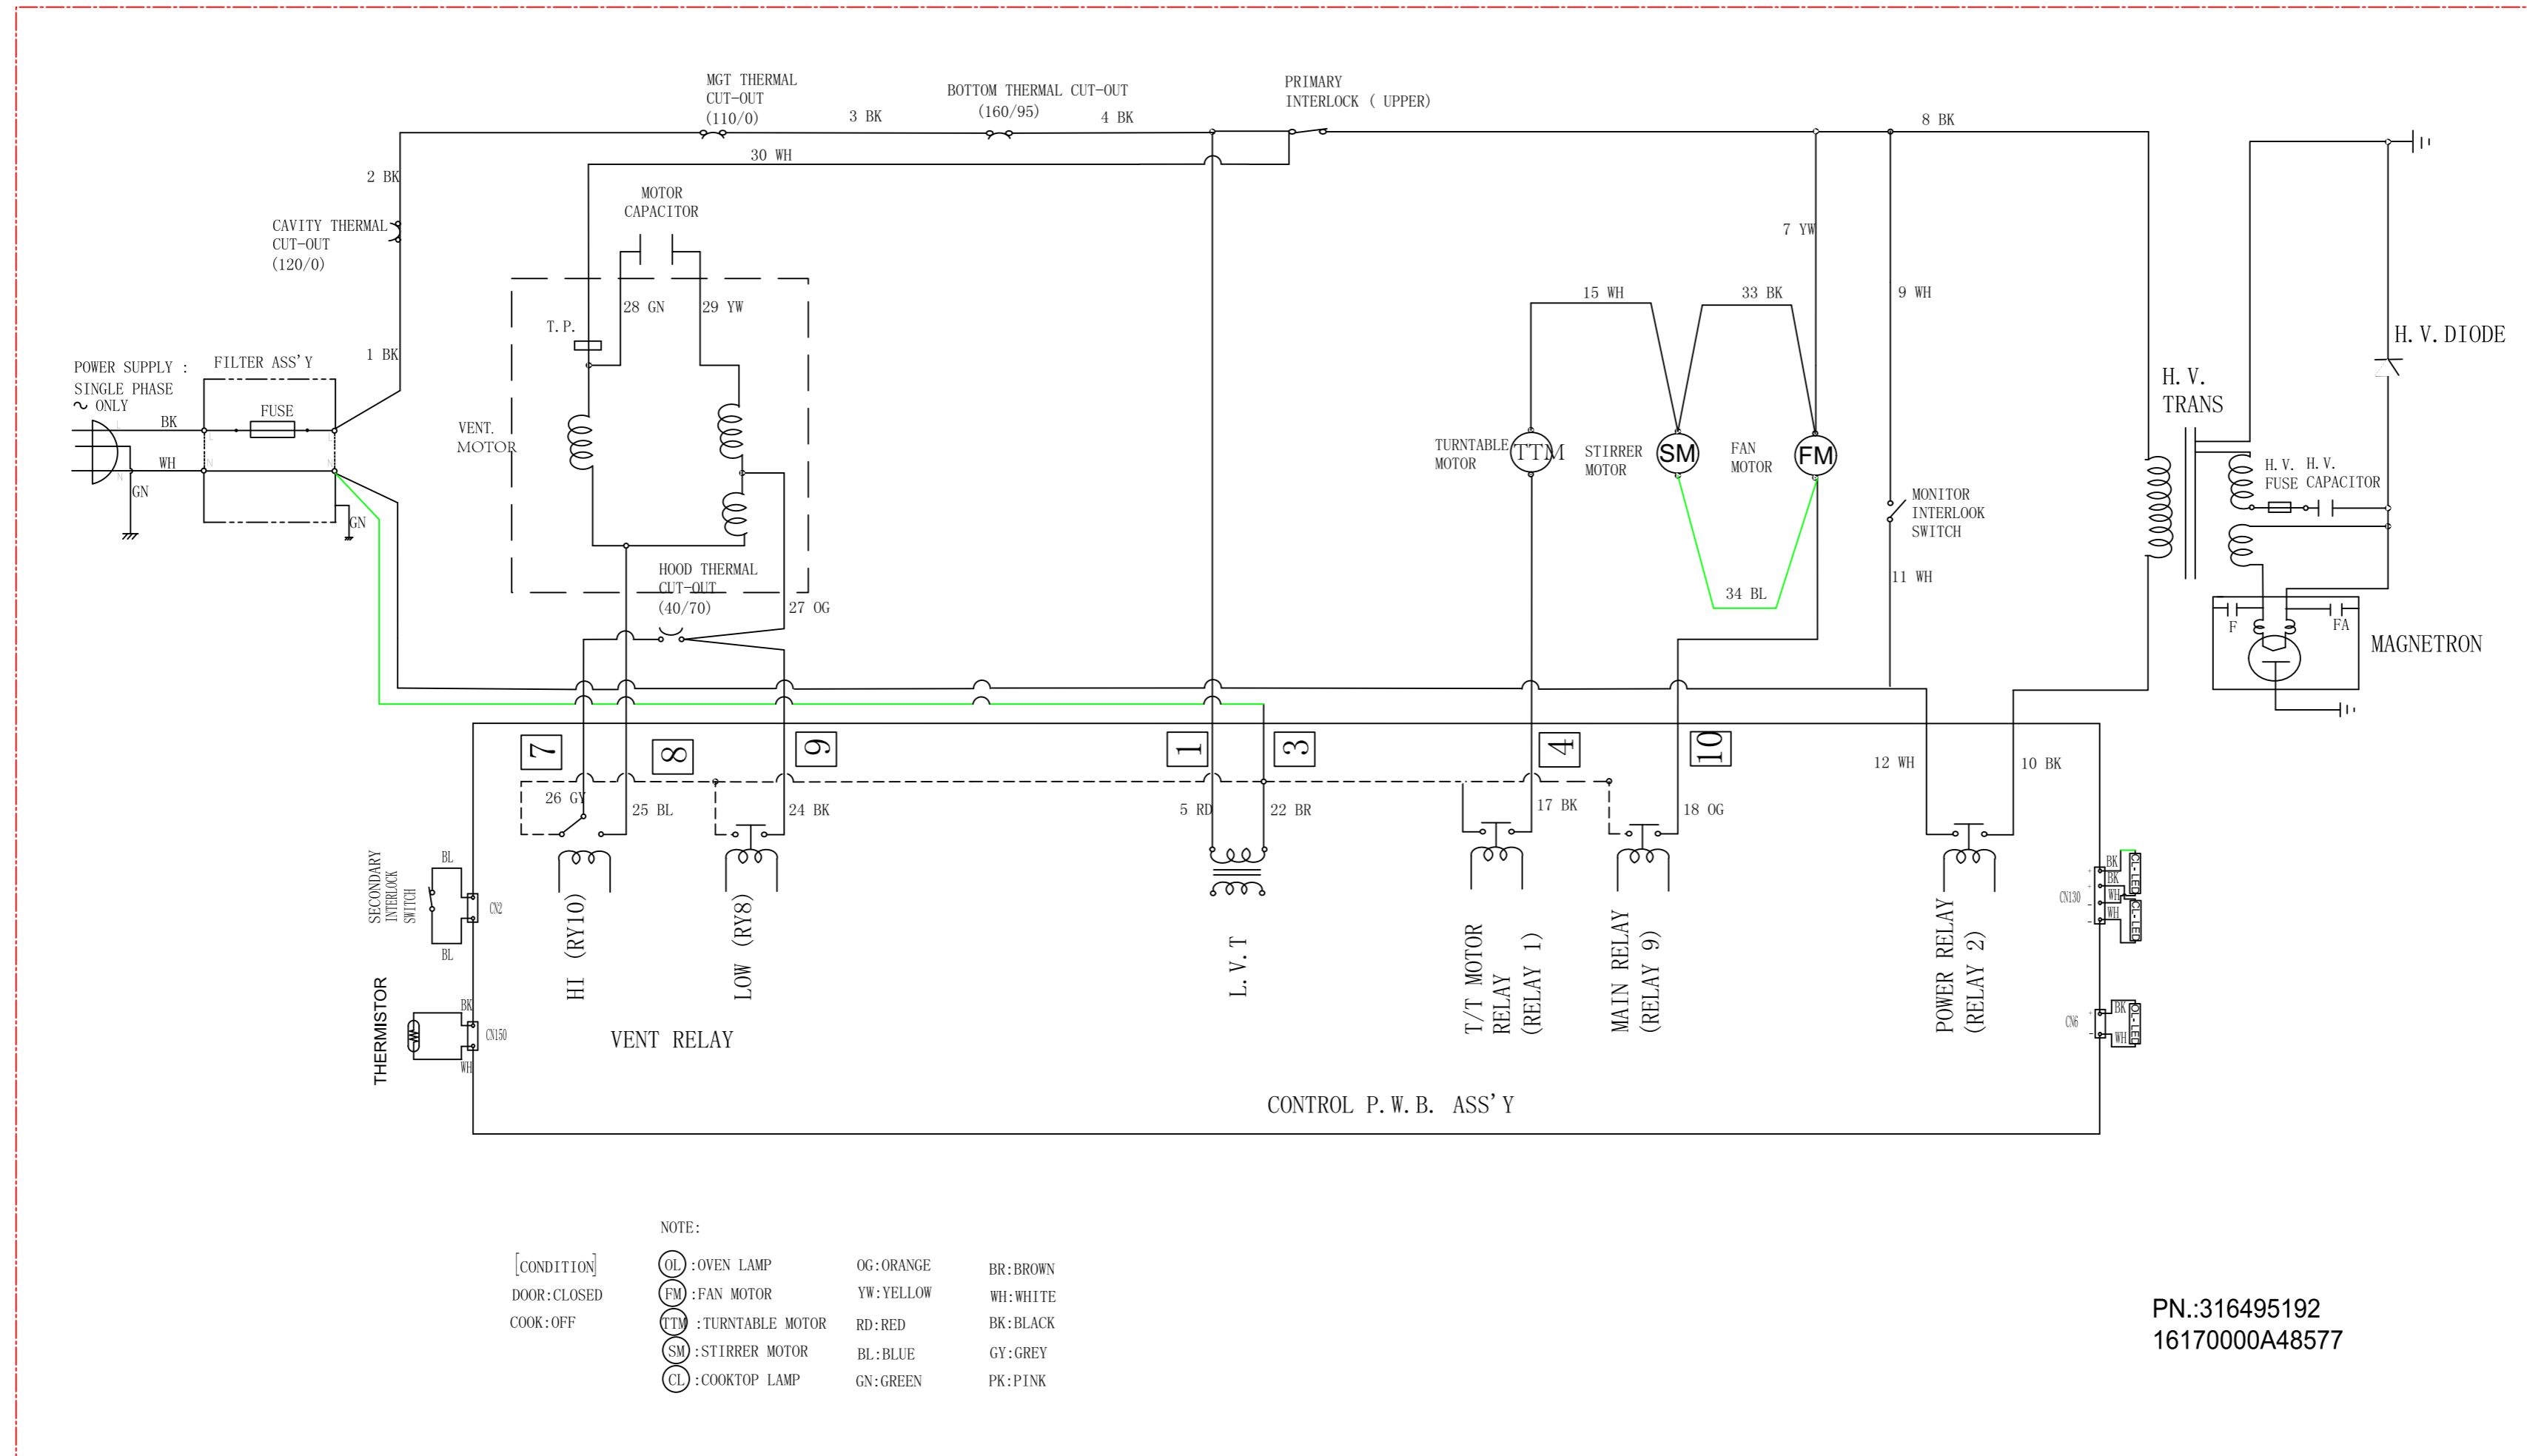

302828#04 EM048K6AD-316495192电路图-Gallery 1.7

PN:16170000A48577

450*260mm 1P 80克双胶纸 李惠萍样机

316495192 需折叠, 折叠方式同261800311305

PN.:316495192
16170000A48577