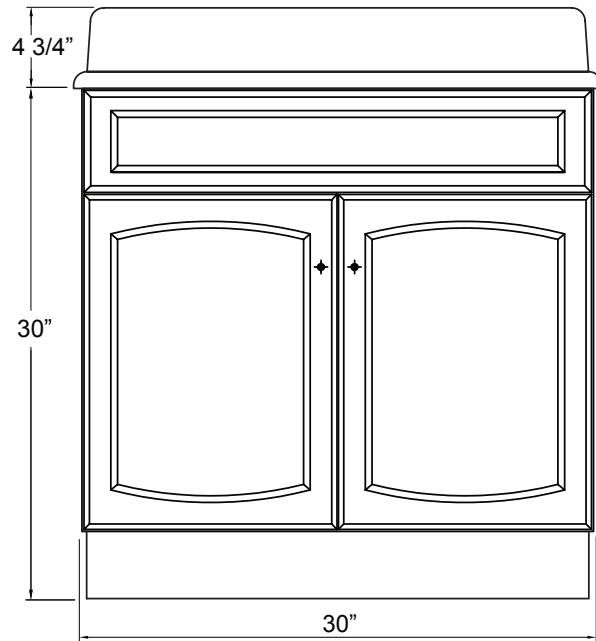

FOREMOST®

HEARTLAND COLLECTION

30" Vanity Combo
Combo de meuble-lavabo de 30 po
HEO3018
HEW3018