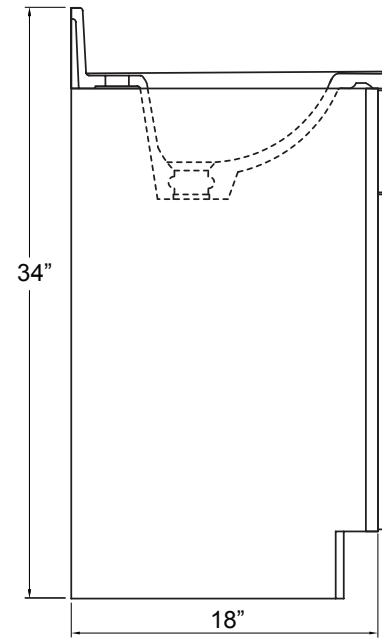

FOREMOST®

HEARTLAND COLLECTION

30" Vanity Combo
Combo de meuble-lavabo de 30 po
HEO3018
HEW3018