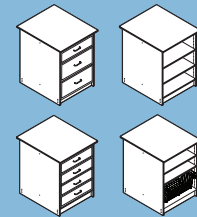

Configuration Options Opciones de configuración

- (1) 8" Deluxe Drawer/Gaveta de lujo
- (2) 12" Deluxe Drawer/Gaveta de lujo
- (4) 8" Deluxe Drawer/Gaveta de lujo
- (2) 24" Shelves/Estantes
- (2) 24" Shelves/Estantes
- (1) Wire Basket/Canastilla metálica

**Note: All hardware and instructions are included.
Nota: Se incluyen toda la ferretería y las instrucciones.**