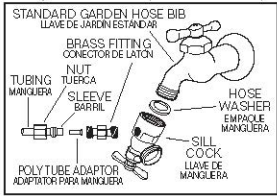

0
2652992510
5

PN 9251

CAUTION:

Hose bib must be electrically grounded according to applicable electrical codes and cooler manufacturer.

PRECAUCIÓN:

La llave de jardín debe estar aterrizada eléctricamente de acuerdo al fabricante del enfriador y a códigos eléctricos aplicables.

Made in China Hecho en China
Form 97550-0218 R53-589
© Copyright 2018
Dial Mfg., Inc. Phoenix, AZ

⚠ WARNING: Cancer and Reproductive Harm - www.P65Warnings.ca.gov.
⚠ ADVERTENCIA: Cáncer y Daño Reproductivo- www.P65Warnings.ca.gov.

To run water from a garden hose bib to an evaporative cooler
Para llevar agua desde una llave de jardín a un enfriador evaporativo

NOT FOR USE WITH POTABLE WATER LINES
NO PARA USO PARA LINEAS DE AGUA POTABLE