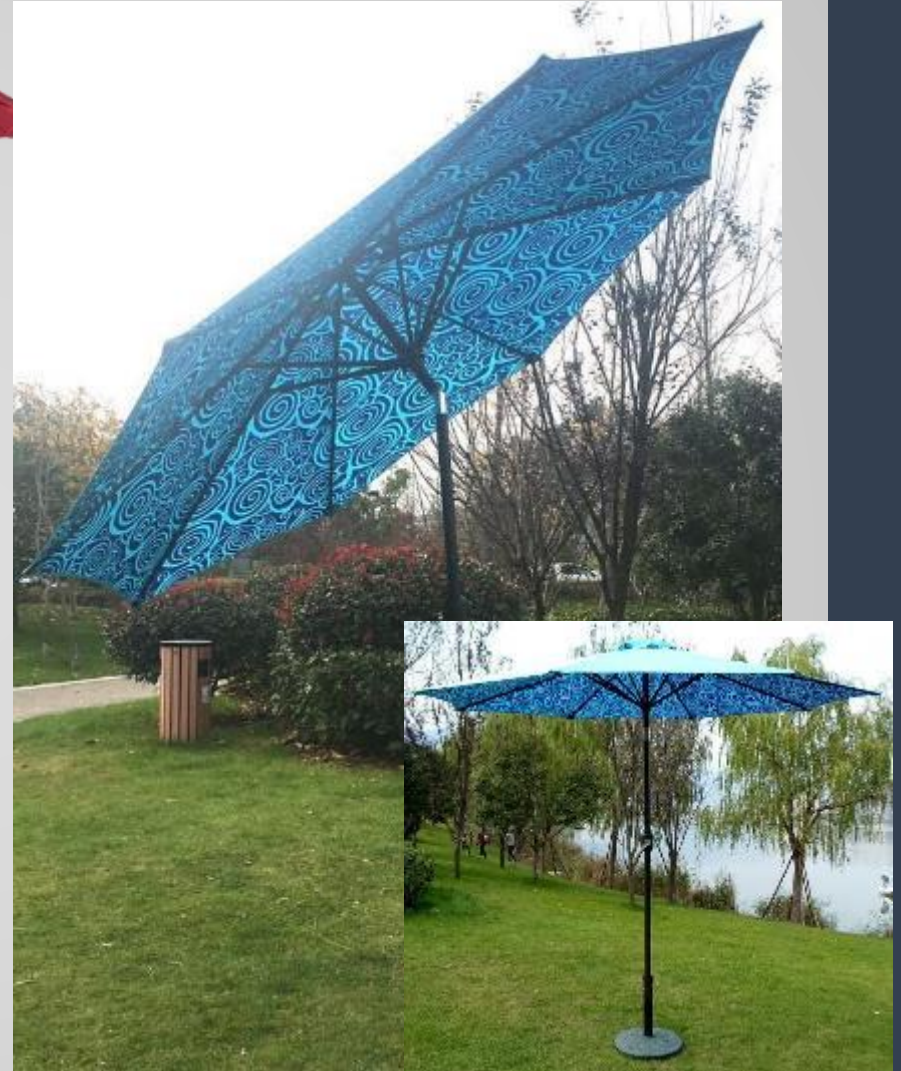

# Hawaii 9`

umbrella w/ crank aluminium

- 18042** Upc: 0 57076 18042 6 RED PRINT
  - 18046 Upc: 0 5707 18046 4 blue print
- Pack 1